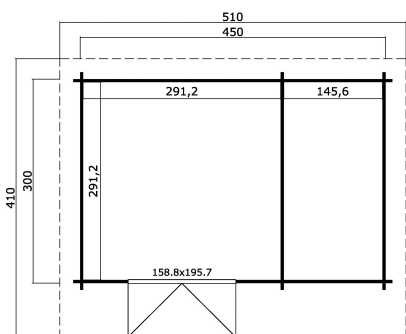

44 mm

3

9

VERPACKUNG: 1 PALETTE(N)

630 x 118 x 70 cm
1457 kg

EAN 4742913012447

DIMENSIONEN

Fläche	12.85 m ²
Gesamtmaß	4.10 x 5.10 m
Rauminhalt m ³	≈ 29.29 m ³
Seitenwandhöhe	≈ 2.22 m
Firsthöhe	≈ 2.34 m
Vordach	≈ 30 cm

FENSTER & TÜR

1 x Doppeltür (DGP+*)	158.8 x 195.7 cm
1 x Einzeltür (TP+*)	83.5 x 195.7 cm
1 x Einzelfenster öffnet nach innen (DGP+*)	56.0 x 178.0 cm

*DGP+: Premium + mit Isolierverglasung

*TP+: Premium + Vollholz

DACH UND FUSSBODEN

Dachbretter	18x90 cm
Fussbodenbretter	18x90 cm
Dachfläche	20.93 m ²
Dachwinkel	≈ 2.2 °
Imprägnierte Unterkonstruktion	70x45 mm

*Optional Dachpappe/Dachschindeln

WWW.LASITA.COM