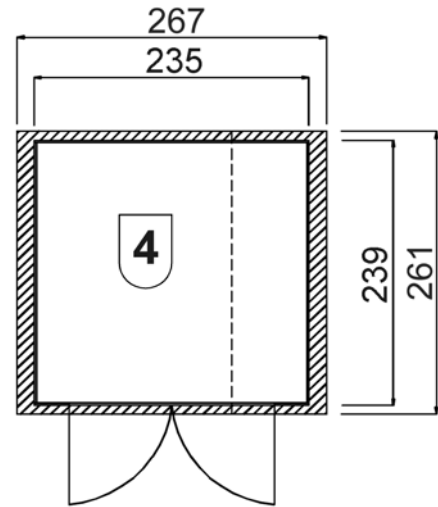

Massivholz – Gartenhaus

Art.-Nr.: 226.2424.15400

Angaben in cm

Sockelmaß [cm]	Maß incl. Dachüberstand [cm]	Innenmaß [cm]	Seitenwandhöhe ab Fundament [cm]	Gesamthöhe ab Fundament [cm]	Grundfläche [m ²]	Rauminhalt [m ³]	Gewicht [kg]
235 x 239	267 x 261	231 x 235	197	252	5,62	11,75	444

Wandaufbau

- ⇒21 mm starke Wandbohlen mit Nut und Feder
- ⇒Variantenreiche Gestaltung durch nachträglichen Einbau von Fenstern möglich

Tür

- ⇒Massive Doppeltür mit Zylinderschloß
- ⇒Durchgangsmaß: 165 x 173cm

Verpackung

- ⇒1 Paket inkl. Dachbelag, Montagematerial und übersichtlicher Montageanleitung
- ⇒Verpackungsmaße L/B/H: 245/120/59 cm