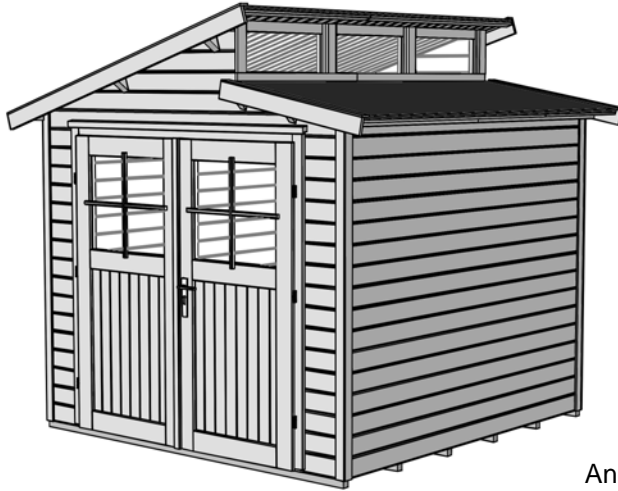

Massivholz – Gartenhaus

Art.-Nr.: 226.2424.15400

Angaben in cm

Sockelmaß [cm]	Maß incl. Dachüberstand [cm]	Innenmaß [cm]	Seitenwandhöhe ab Fundament [cm]	Gesamthöhe ab Fundament [cm]	Grundfläche [m ²]	Rauminhalt [m ³]	Gewicht [kg]
235 x 239	267 x 261	231 x 235	197	252	5,62	11,75	444

Allgemeines

- ⇒Sämtliche Holzteile aus nordischem Fichtenholz
- ⇒innen mit Wetterschutzlasur Eiche hell behandelt
- ⇒außen Wetterschutzlasur: grau
- ⇒Deckleisten und Ortgangverkleidung weiß

Fußboden

- ⇒Unterkonstruktion aus kesseldruckimprägnierten Bodenbalken
- ⇒19mm starke Bodendielen mit Nut und Feder

Wandaufbau

- ⇒21 mm starke Wandbohlen mit Nut und Feder
- ⇒Variantenreiche Gestaltung durch nachträglichen Einbau von Fenstern möglich

Tür

- ⇒Massive Doppeltür mit Zylinderschloß
- ⇒Durchgangsmaß: 165 x 173cm

Zubehör (gegen Aufpreis)

- ⇒Bitumenschindeln in anthrazit, grün, rot, Paketanzahl siehe  (3,0m²/Paket)

Dach

- ⇒19mm starke Dachschalung auf stabiler Dachpfette , Vordach 10 cm
- ⇒Dacheindeckung aus Bitumendachbelag