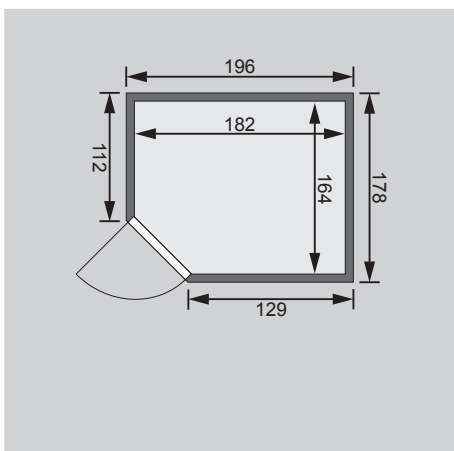

Produktinformation

68 mm Systemsauna

Lieferumfang

- 1 Satz Saunawände
- 1 Saunadach
- 1 Bronzierte Ganzglastür
- 2 Liegen
- 1 Kopfstütze
- 1 Ofenschutz
- Schrauben und Beschläge

Weiteres Zubehör finden Sie unter der Rubrik **Zubehör**.
Beachten Sie bitte die **Übersicht Zubehör**

10 cm Wand- und Deckenabstand beim
Aufbau einhalten!

Außenmaße mit Eckleisten	B 196 × T 178 × H 198 cm
Außenmaße (inkl Dachkranz)	-
Innenmaße	B 182 × T 164 × H 192 cm
Umbauter Raum	5,3 m ³
Außenmaße Türflügel	B 65,6 × T 0,8 × H 175 cm
Durchgangsmaße	B 64 × H 173 cm
Lichtausschnitt Tür	B 64 × H 173 cm
Ofenschutzgitter	B 60 × T 51 × H 80 cm
Paketmaße Sauna	B 198 × T 122 × H 73 cm / 316 kg
Paketmaße Dachkranz	-

Maße Dachkranzmodell (in cm)

Maße Basismodell (in cm)

Festereinbaupositionen

Kein zusätzliches Fenster einbaubar!

Ausführung

- Nordische Fichte, naturbelassen

Wand

- Vormontierte Wandelemente
- Fronten bestehen innen aus einer 42 mm starken, stabilen Rahmenkonstruktion mit Mineralwolldämmung. Die Außen- und Innenseiten der Fronten sind mit 12,5 mm Spezial-Softline-Fichte-Profilholz verkleidet (gesamt: 68mm).
- Rückwände bestehen innen aus einer 42 mm starken, stabilen Rahmenkonstruktion mit Mineralwolldämmung. Die Innenseite der Rückwände ist mit 12,5 mm Spezial-Softline-Fichte-Profilholz verkleidet und die Außenseite mit einer Platte verstärkt (gesamt: 57mm)