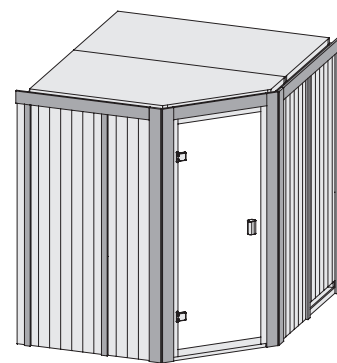

Produktinformation

68 mm Systemsauna

Lieferumfang

- 1 Satz Saunawände
- 1 Saunadach
- 1 Bronzierte Ganzglastür
- 2 Liegen
- 1 Kopfstütze
- 1 Ofenschutz
- Schrauben und Beschläge

Weiteres Zubehör finden Sie unter der Rubrik **Zubehör**.
Beachten Sie bitte die **Übersicht Zubehör**

10 cm Wand- und Deckenabstand beim
Aufbau einhalten!

Außenmaße mit Eckleisten	B 196 × T 178 × H 198 cm
Außenmaße (inkl Dachkranz)	-
Innenmaße	B 182 × T 164 × H 192 cm
Umbauter Raum	5,3 m ³
Außenmaße Türflügel	B 65,6 × T 0,8 × H 175 cm
Durchgangsmaße	B 64 × H 173 cm
Lichtausschnitt Tür	B 64 × H 173 cm
Ofenschutzgitter	B 60 × T 51 × H 80 cm
Paketmaße Sauna	B 198 × T 122 × H 73 cm / 316 kg
Paketmaße Dachkranz	-

Maße Dachkranzmodell (in cm)

Maße Basismodell (in cm)

Festereinbaupositionen

Kein zusätzliches Fenster einbaubar!

Ausführung

- Nordische Fichte, naturbelassen

Wand

- Vormontierte Wandelemente
- Fronten bestehen innen aus einer 42 mm starken, stabilen Rahmenkonstruktion mit Mineralwolldämmung. Die Außen- und Innenseiten der Fronten sind mit 12,5 mm Spezial-Softline-Fichte-Profilholz verkleidet (gesamt: 68mm).
- Rückwände bestehen innen aus einer 42 mm starken, stabilen Rahmenkonstruktion mit Mineralwolldämmung. Die Innenseite der Rückwände ist mit 12,5 mm Spezial-Softline-Fichte-Profilholz verkleidet und die Außenseite mit einer Platte verstärkt (gesamt: 57mm)

Dach

- Vormontierte Elemente
- Innen: Mineralwolldämmung mit 42 mm starken Rahmenkonstruktion
- Verkleidung: 12,5 mm Spezial-Softline-Fichte-Profilholz
- Außenseite: Verstärkung mit Platte

Tür

- Bronzierte Ganzglastür mit Massivholz-Türrahmen
- Einscheibensicherheitsglas
- Rechts und links anschlagbar; Magnetverschlusstechnik
- Lackierter Türgriff
- Beschläge mit Excenter für optimale Ausrichtung der Glasscheibe