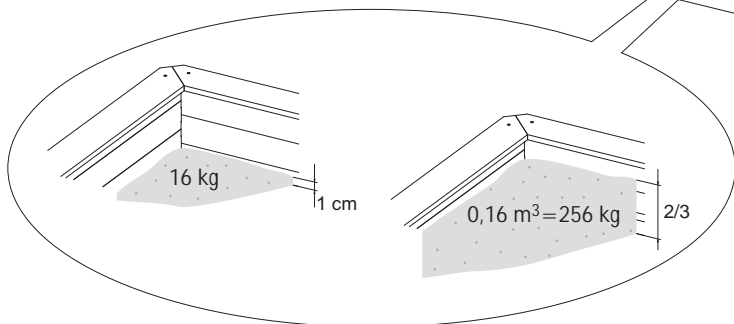

120 x 120 x 25 cm

Art. 67048

Delta Gartenholz Polska Sp. z o.o.
Zdroje 93
PL - 89-505 Małe Gacno
Poland
Tel.: +48 52 - 33618-00
Fax: +48 52 - 33618-13

info@delta-gartenholz.com
www.delta-gartenholz.com

Delta Gartenholz GmbH & Co. KG
Am Lenkwerk 9
D-33609 Bielefeld
Germany
Tel.: +49 (0)521 - 988188-0
Fax: +49 (0)521 - 988188-13