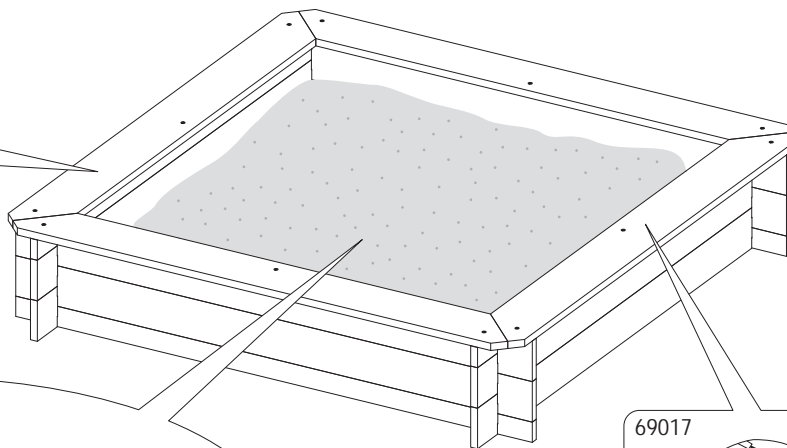

120 x 120 x 25 cm

Art. 67048

Delta Gartenholz Polska Sp. z o.o.
Zdroje 93
PL - 89-505 Małe Gacno
Poland
Tel.: +48 52 - 33618-00
Fax: +48 52 - 33618-13

info@delta-gartenholz.com
www.delta-gartenholz.com

Delta Gartenholz GmbH & Co. KG
Am Lenkwerk 9
D-33609 Bielefeld
Germany
Tel.: +49 (0)521 - 988188-0
Fax: +49 (0)521 - 988188-13