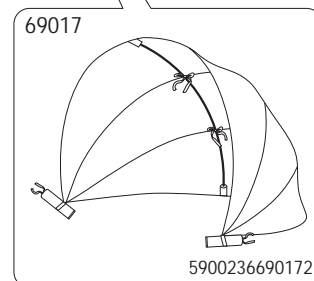

120 x 120 x 25 cm

Art. 67048

Delta Gartenholz Polska Sp. z o.o.
Zdroje 93
PL - 89-505 Małe Gacno
Poland
Tel.: +48 52 - 33618-00
Fax: +48 52 - 33618-13

info@delta-gartenholz.com
www.delta-gartenholz.com

Delta Gartenholz GmbH & Co. KG
Am Lenkwerk 9
D-33609 Bielefeld
Germany
Tel.: +49 (0)521 - 988188-0
Fax: +49 (0)521 - 988188-13