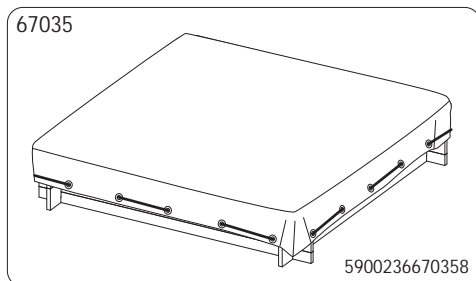

120 x 120 x 25 cm

Art. 67048

Delta Gartenholz Polska Sp. z o.o.
Zdroje 93
PL - 89-505 Małe Gacno
Poland
Tel.: +48 52 - 33618-00
Fax: +48 52 - 33618-13

info@delta-gartenholz.com
www.delta-gartenholz.com

Delta Gartenholz GmbH & Co. KG
Am Lenkwerk 9
D-33609 Bielefeld
Germany
Tel.: +49 (0)521 - 988188-0
Fax: +49 (0)521 - 988188-13