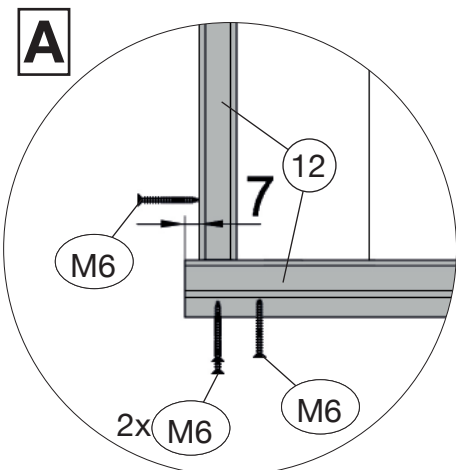

7

8

	M4	4,0 x 50
---	----	----------

9

4

A

	M2	5,0 x 80
	M3	4,0 x 60

10

	M6	3,5 x 30
--	----	----------

11

12

Nachstellen/Justieren der Türflügel

Trotz fachgerechter Montage der Tür lässt es sich nicht umgehen, das Sie, besonders in der Anfangszeit und bei extremer Witterungsfolge die Gängigkeit der Türflügel regelmäßig prüfen und nachstellen. Durch Herein- und Herausschrauben der Scharnierbänder ist ein Nachjustieren der Türflügel möglich. Holz ist ein Naturprodukt, daher ist leichter Verzug bei Massivholz-Türblättern leider nie ganz auszuschließen.