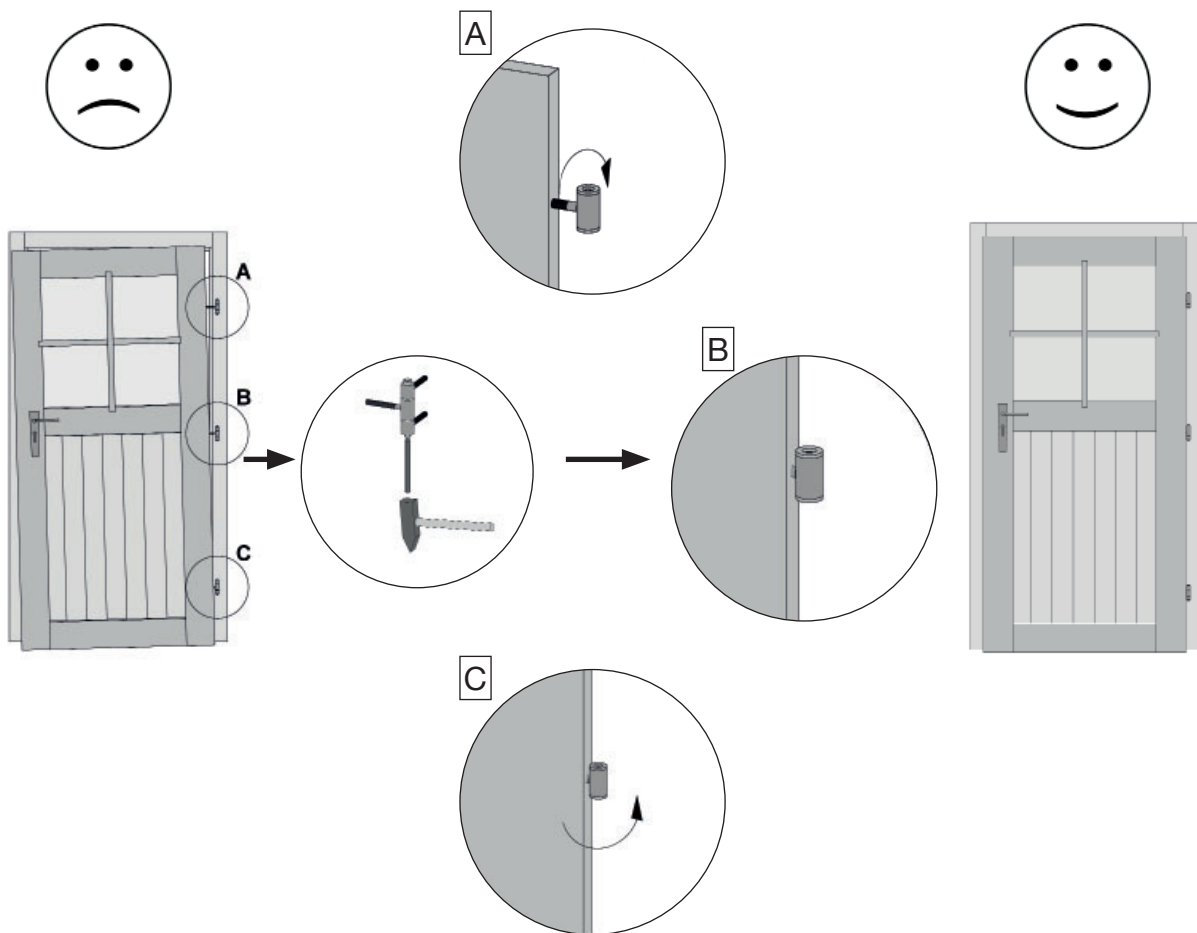

7

8

	M4	4,0 x 50
---	----	----------

9

4

A

	M2	5,0 x 80
	M3	4,0 x 60

10

	M6	3,5 x 30
--	----	----------

11

12

Nachstellen/Justieren der Türflügel

Trotz fachgerechter Montage der Tür lässt es sich nicht umgehen, das Sie, besonders in der Anfangszeit und bei extremer Witterungsfolge die Gängigkeit der Türflügel regelmäßig prüfen und nachstellen. Durch Herein- und Herausschrauben der Scharnierbänder ist ein Nachjustieren der Türflügel möglich. Holz ist ein Naturprodukt, daher ist leichter Verzug bei Massivholz-Türblättern leider nie ganz auszuschließen.