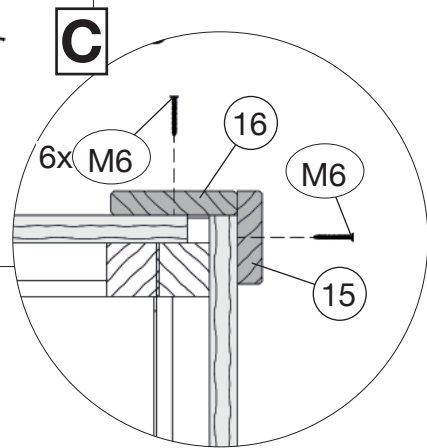

C

3

4

5

	M8	2,5/150/150
	M9	5,0 x 20

	M3	4,0 x 60
	M5	4,0 x 40

6

	M2	5,0 x 80
	M3	4,0 x 60
	M6	3,5 x 30
	M7	30/30/30

7

8

	M4	4,0 x 50
---	----	----------

9

4

A

	M2	5,0 x 80
	M3	4,0 x 60

10

	M6	3,5 x 30
--	----	----------

11

12

Nachstellen/Justieren der Türflügel

Trotz fachgerechter Montage der Tür lässt es sich nicht umgehen, das Sie, besonders in der Anfangszeit und bei extremer Witterungsfolge die Gängigkeit der Türflügel regelmäßig prüfen und nachstellen. Durch Herein- und Herausschrauben der Scharnierbänder ist ein Nachjustieren der Türflügel möglich. Holz ist ein Naturprodukt, daher ist leichter Verzug bei Massivholz-Türblättern leider nie ganz auszuschließen.