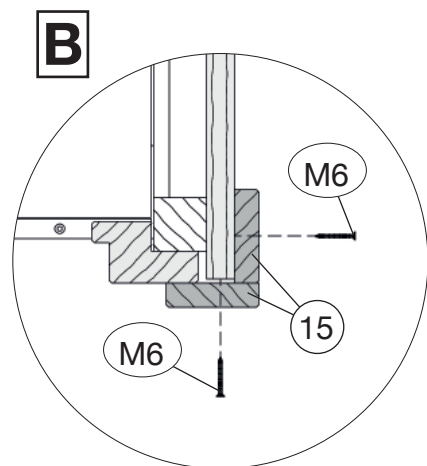

C

3

4

5

	M8	2,5/150/150
	M9	5,0 x 20

	M3	4,0 x 60
	M5	4,0 x 40

6

	M2	5,0 x 80
	M3	4,0 x 60
	M6	3,5 x 30
	M7	30/30/30

7

8

	M4	4,0 x 50
---	----	----------

9

4

A

	M2	5,0 x 80
	M3	4,0 x 60

10

	M6	3,5 x 30
--	----	----------

11

12

Nachstellen/Justieren der Türflügel

Trotz fachgerechter Montage der Tür lässt es sich nicht umgehen, das Sie, besonders in der Anfangszeit und bei extremer Witterungsfolge die Gängigkeit der Türflügel regelmäßig prüfen und nachstellen. Durch Herein- und Herausschrauben der Scharnierbänder ist ein Nachjustieren der Türflügel möglich. Holz ist ein Naturprodukt, daher ist leichter Verzug bei Massivholz-Türblättern leider nie ganz auszuschließen.