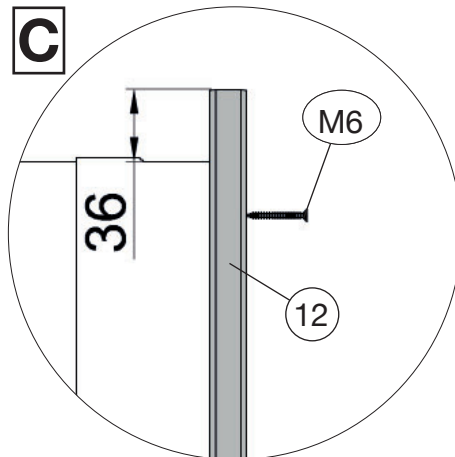

7

8

	M4	4,0 x 50
---	----	----------

9

4

A

	M2	5,0 x 80
	M3	4,0 x 60

10

	M6	3,5 x 30
--	----	----------

11

12

Nachstellen/Justieren der Türflügel

Trotz fachgerechter Montage der Tür lässt es sich nicht umgehen, das Sie, besonders in der Anfangszeit und bei extremer Witterungsfolge die Gängigkeit der Türflügel regelmäßig prüfen und nachstellen. Durch Herein- und Herausschrauben der Scharnierbänder ist ein Nachjustieren der Türflügel möglich. Holz ist ein Naturprodukt, daher ist leichter Verzug bei Massivholz-Türblättern leider nie ganz auszuschließen.