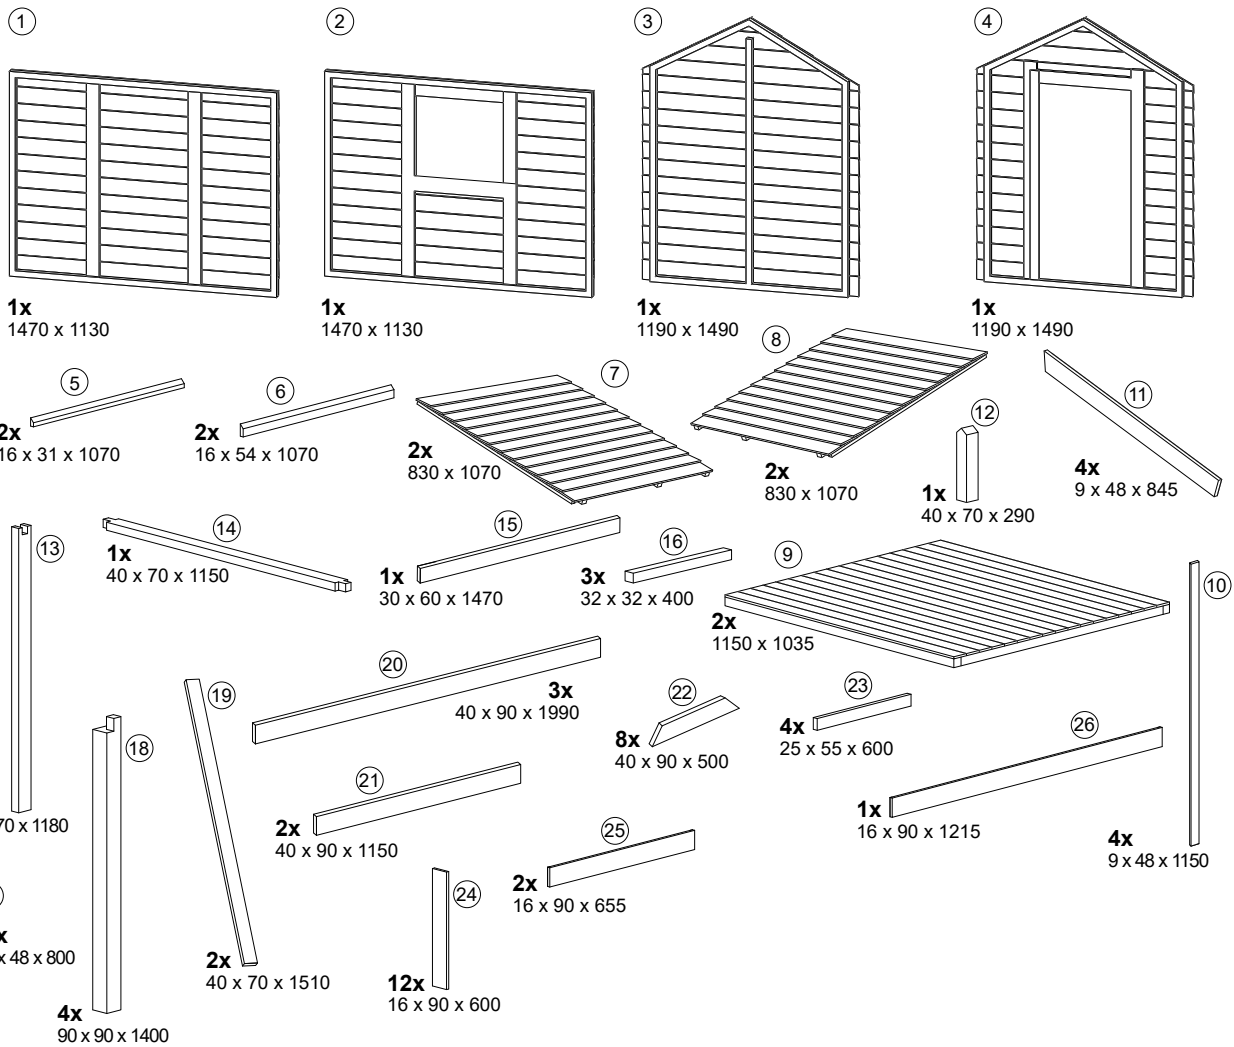

149 x 216 x 296 cm

Art. 67019

-  **95x (A)** - 4 x 60
-  **80x (B)** - 3 x 30
- 6x (C)** - 3 x 16
-  **16x (D)** - 2 x 40
-  **4x (G)**
-  **4x (E)** - 5 x 120
- 62x (F)** - 5 x 70

4

5

6

7

8

9

10

11

12

13

14

15

16