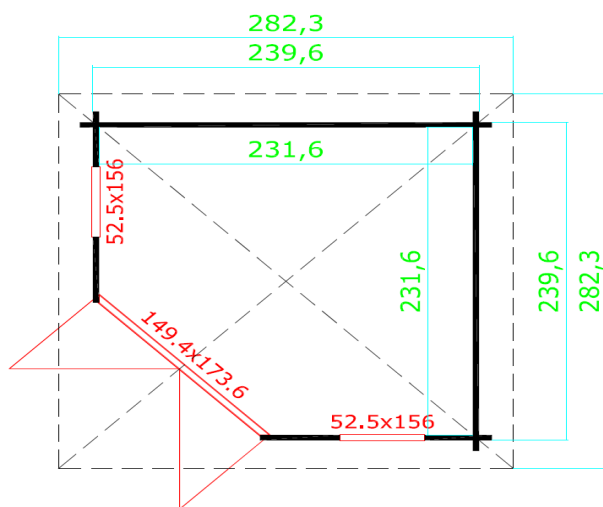

#### DIMENSIONEN

Nutzfläche	4,80 m <sup>2</sup>
Dachfläche	2,82 x 2,56 m
Rauminhalt	≈ 10,7 m <sup>3</sup>
Seitenwandhöhe	≈ 2,05 m
Firsthöhe	≈ 2,41 m
Vordach	≈ 21 cm

#### FENSTER & TÜREN (DGP\*)

1 Doppeltür	149,4 x 173,6 cm
2 Einzelfenster	52,5 x 156,0 cm
Fenster öffnen nach außen	

#### VERPACKUNGSMAßE ( 1 PALETTE)

330 x 118 x 69 cm  
623 kg

\*DGP - Premium Isolierverglasung

#### FUSSBODEN & DACH

Dach-und Fussbodenbrett	18 mm
Dachfläche	8,25 m <sup>2</sup>
Dachneigung	≈ 15,0°
imp. Unterkonstruktion	45 x 45 mm

\* Dacheindeckung optional erhältlich

WWW.LASITA.COM