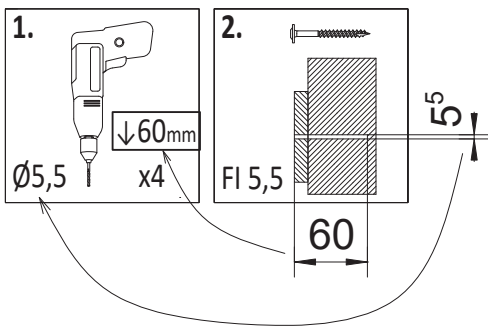

Danger de chute ou de choc.

Poids maximal d'un utilisateur : 50 kg.

Nombre maximal d'utilisateurs présents en
même temps sur la même aire de jeux: 8.

9 x 9 cm

Lp.	Wymiary [mm]	sz.
1a	90x90x2300mm	1

1,6 x 12,0 cm

Lp.	Wymiary [mm]	sz.
18	16x120x800mm	22
19	16x120x600mm	18

2,7 x 3,2 cm

Lp.	Wymiary [mm]	sz.
27a	27x32x484mm	2

1,6 x 9,0 cm

Lp.	Wymiary [mm]	sz.
20	16x90x1300mm	28
21a	16x90x1200mm	1
22a	16x90x1010mm	2
23	16x90x800mm	30
24a	16x90x750mm	1
25a	16x90x700mm	2
26	16x90x220mm	8

7,0 x 7,0 cm

Lp.	Wymiary [mm]	sz.
2	70x70x2300mm	4
3	70x70x2000mm	2
4	70x70x180mm	2

3,2 x 5,8 cm

Lp.	Wymiary [mm]	sz.
5	32x58x1300mm	3
5a	32x58x1300mm	2
5b	32x58x1300mm	2
6a	32x58x1200mm	2
7	32x58x1128mm	3
8	32x58x1100mm	2
9	32x58x1000mm	1
10	32x58x800mm	4
11	32x58x600mm	1
12	32x58x595mm	3
13	32x58x480mm	2
14	32x58x360mm	2
15a	32x58x267mm	2
16a	32x58x232mm	2
17	32x58x100mm	2