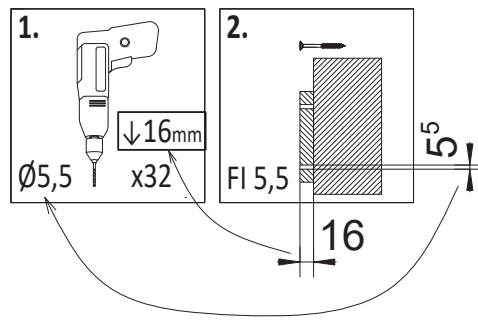

Danger de chute ou de choc.

Poids maximal d'un utilisateur : 50 kg.

Nombre maximal d'utilisateurs présents en
même temps sur la même aire de jeux: 8.

9 x 9 cm

Lp.	Wymiary [mm]	sz.
1a	90x90x2300mm	1

1,6 x 12,0 cm

Lp.	Wymiary [mm]	sz.
18	16x120x800mm	22
19	16x120x600mm	18

2,7 x 3,2 cm

Lp.	Wymiary [mm]	sz.
27a	27x32x484mm	2

1,6 x 9,0 cm

Lp.	Wymiary [mm]	sz.
20	16x90x1300mm	28
21a	16x90x1200mm	1
22a	16x90x1010mm	2
23	16x90x800mm	30
24a	16x90x750mm	1
25a	16x90x700mm	2
26	16x90x220mm	8

7,0 x 7,0 cm

Lp.	Wymiary [mm]	sz.
2	70x70x2300mm	4
3	70x70x2000mm	2
4	70x70x180mm	2

3,2 x 5,8 cm

Lp.	Wymiary [mm]	sz.
5	32x58x1300mm	3
5a	32x58x1300mm	2
5b	32x58x1300mm	2
6a	32x58x1200mm	2
7	32x58x1128mm	3
8	32x58x1100mm	2
9	32x58x1000mm	1
10	32x58x800mm	4
11	32x58x600mm	1
12	32x58x595mm	3
13	32x58x480mm	2
14	32x58x360mm	2
15a	32x58x267mm	2
16a	32x58x232mm	2
17	32x58x100mm	2

25a

26

27a

28a

01

20 1,6x9,0x130cm

17 3,2x5,8x10cm
x2

2 7,0x7,0x230cm
x1