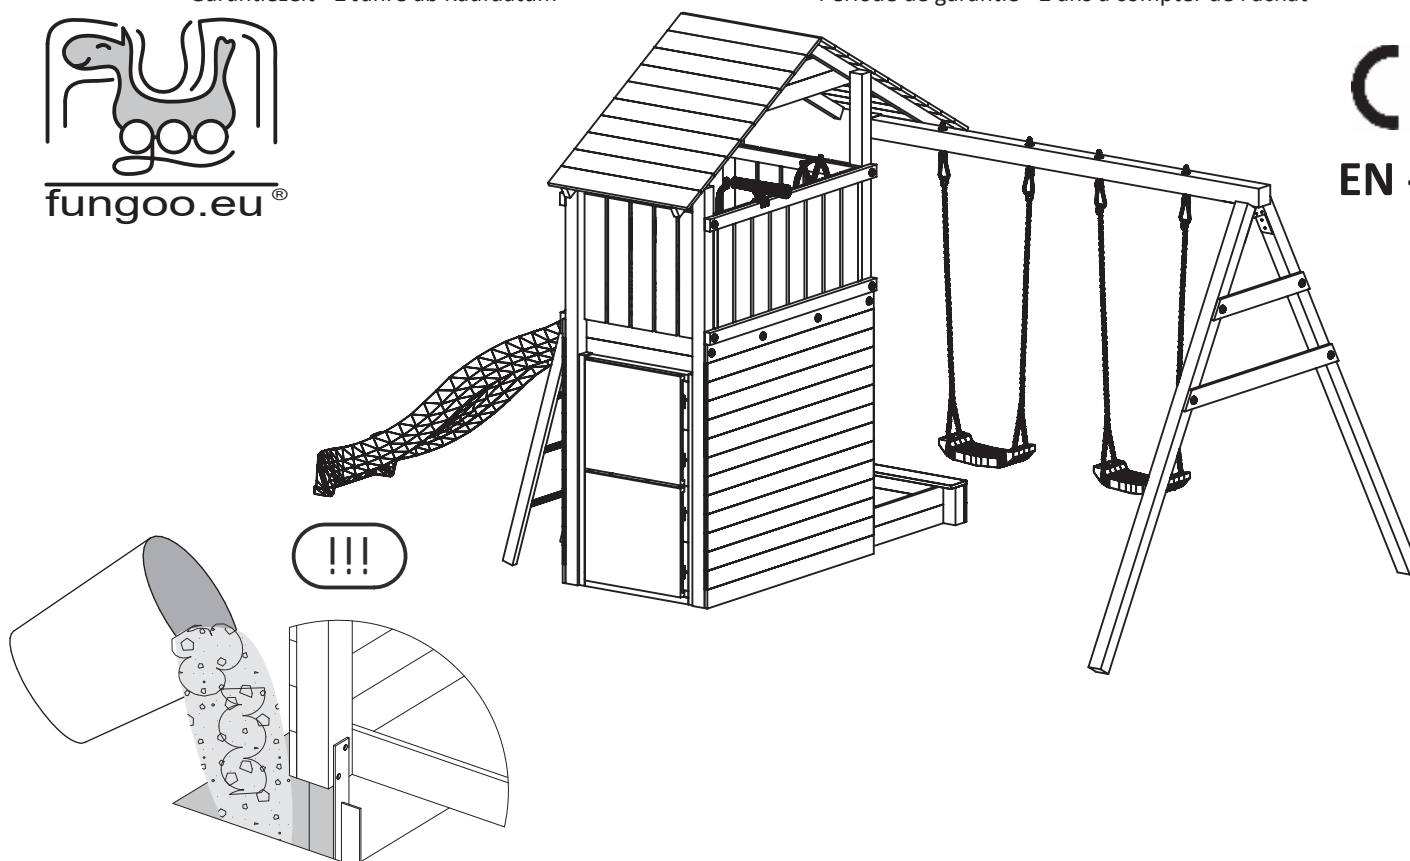

PLAYGROUND SPIELPLATZ

PLAC ZABAW AIRE DE JEUX

(493 x 258 x h254cm)

003_06820_04092020

S.MART_7

INSTALLATION INSTRUCTIONS
MONTAGEANLEITUNG

INSTRUKCJA MONTAŻU
GUIDE D'INSTALLATION

Warranty period - 2 years from purchase date

Garantiezeit - 2 Jahre ab Kaufdatum

Okres gwarancji - 2 lata od momentu zakupu towaru

Période de garantie - 2 ans à compter de l'achat

CE
EN - 71

WARNINGS!

Only for home use.

Dedicated for external use only.

Not suitable for children under 3 years old.

Risk of falling down and/or hitting.

Maximum user weight is up to 50 kg.

Maximum number of users staying on the
playground at the same time: 8.

OSTRZEŻENIA!

Tylko do użytku domowego.

Przeznaczony do użytku na zewnątrz.

Nie przeznaczony dla dzieci poniżej 3 roku życia.

Niebezpieczeństwo upadku i/lub uderzenia.

Maksymalna waga użytkownika to 50 kg.

Maksymalna liczba użytkowników przebywających
na placu zabaw w tym samym czasie: 8.

ACHTUNG!

Nur für den privaten, häuslichen Bereich.

Ausschließlich für die Verwendung im Freien.

Nicht geeignet für Kinder unter 3 Jahren.

Stolper- und / oder Sturzgefahr

Höchstgewicht pro Einzelkind beträgt 50 kg

Der Aufenthalt auf diesem Spielturm ist max. : 8.

Kindern gleichzeitig erlaubt.

AVERTISSEMENT!

Aire exclusivement destinée à un usage privé.

Aire exclusivement destinée à un usage en extérieur.

Prévue pour les enfants de plus de 3 ans.

Danger de chute ou de choc.

Poids maximal d'un utilisateur : 50 kg.

Nombre maximal d'utilisateurs présents en
même temps sur la même aire de jeux: 8.