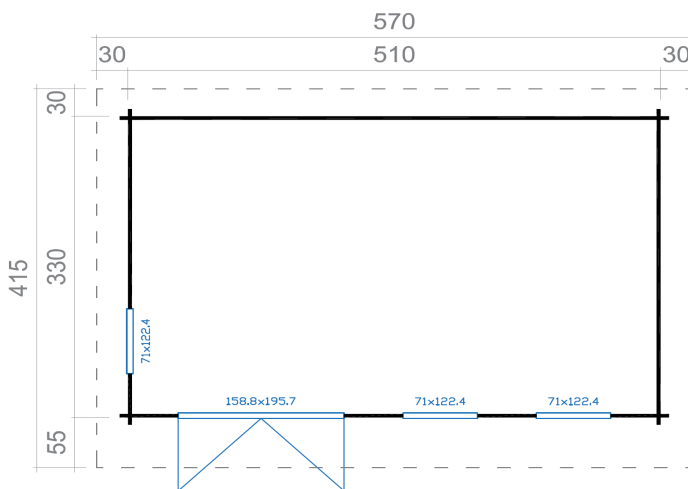

407999 BARUDA 53

330x510

★ ★ ★
GUARANTEE

5
JAHRE

DIMENSIONEN

Grundfläche	16,16 m ²
Dachabmessung	4,15 x 5,70 m
Rauminhalt	≈ 33,2 m ³
Seitenwandhöhe	≈ 1,88 m
Firsthöhe	≈ 2,23 m
Vordach	≈ 55 cm

FENSTER & TÜR (DGP*)

1 Doppeltür	158,8 x 195,7 cm
3 Einzelfenster	71,0 x 124,4 cm

(Fenster öffnen nach Innen)

*DGP+ - Isolierverglasung Premium

LOGISTIKINFORMATIONEN

630 x 118 x 60 cm (L x B x H)
1221 kg

DACH & FUßBODEN

Dach - & Fußbodenbretter	18 mm
Dachfläche	23,79 m ²
Dachneigung	≈ 6,1°
Unterkonstruktion	45 x 70 mm