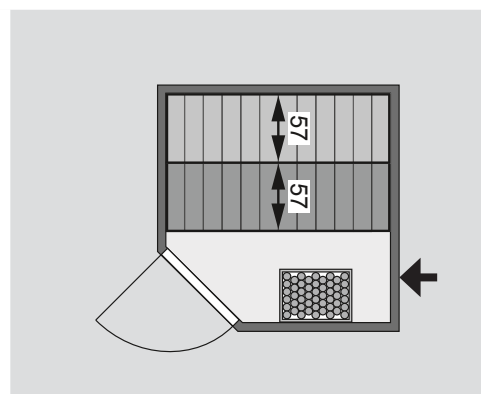

Produktinformation

38 mm Massivholzsauna

Lieferumfang
Wandbohlen
Saunadach
Ofenschutz
2 Liegen
Schrauben und Beschläge

Nur bei Dachkranzmodell
1 Dachkranz
1 LED-Strahler set

Außenmaße inkl Dachkranz	B 224 × T 210 × H 202 cm
Außenmaße	B 196 × T 196 × H 198 cm
Innenmaße	B 185 × T 185 × H 192 cm
Umbauter Raum	6,1 m ³
Grundfläche	3,2 m ²
Tür Außenmaße	*
Tür Durchgangsmaße	*
Tür Lichtausschnitt	*
Tür Öffnungsrichtung links	*
Tür Öffnungsrichtung rechts	*
Tür Ausführung	*
Fenster Außenmaße	-
Fenster Lichtausschnitt	-
Fenster Ausführung	-
Liege 1	B 57 cm
Liege 2	B 57 cm
Liege 3	-
Liege 4	-
Liegen max. Gewicht	250 kg
Ofenschutz	B 60 × T 51 × H 80 cm
Türposition in Front variabel	nein
Spiegelbar	nein
Paketmaße	L 220 × B 119 × H 59 cm / 332 kg

Dachkranzmodell (in cm)

Basismodell (in cm)

Festereinbaupositionen

Wand

- 38 mm Massivholzbohlen
- Steck-Schraub-System
- 10 cm Wand- und Deckenabstand einhalten!

Saunadach

- Vormontierte Elemente
- 42 mm Rahmenkonstruktion mit Mineraldämmwolle
- Innenseite: 12,5 mm Spezial Softline Profilholz aus Fichte
- Außenseite: Verstärkung mit Platte