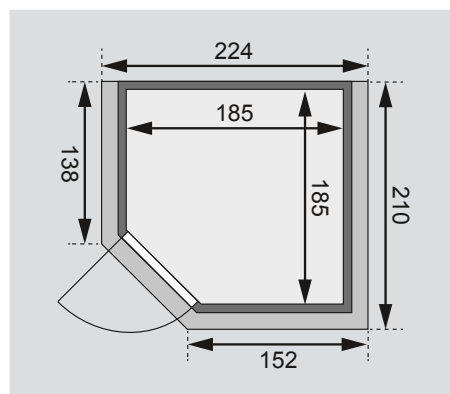

Produktinformation

38 mm Massivholzsauna

Lieferumfang
Wandbohlen
Saunadach
Ofenschutz
2 Liegen
Schrauben und Beschläge

Nur bei Dachkranzmodell
1 Dachkranz
1 LED-Strahler set

Außenmaße inkl Dachkranz	B 224 × T 210 × H 202 cm
Außenmaße	B 196 × T 196 × H 198 cm
Innenmaße	B 185 × T 185 × H 192 cm
Umbauter Raum	6,1 m ³
Grundfläche	3,2 m ²
Tür Außenmaße	*
Tür Durchgangsmaße	*
Tür Lichtausschnitt	*
Tür Öffnungsrichtung links	*
Tür Öffnungsrichtung rechts	*
Tür Ausführung	*
Fenster Außenmaße	-
Fenster Lichtausschnitt	-
Fenster Ausführung	-
Liege 1	B 57 cm
Liege 2	B 57 cm
Liege 3	-
Liege 4	-
Liegen max. Gewicht	250 kg
Ofenschutz	B 60 × T 51 × H 80 cm
Türposition in Front variabel	nein
Spiegelbar	nein
Paketmaße	L 220 × B 119 × H 59 cm / 332 kg

Dachkranzmodell (in cm)

Basismodell (in cm)

Festereinbaupositionen

Wand

- 38 mm Massivholzbohlen
- Steck-Schraub-System
- 10 cm Wand- und Deckenabstand einhalten!

Saunadach

- Vormontierte Elemente
- 42 mm Rahmenkonstruktion mit Mineraldämmwolle
- Innenseite: 12,5 mm Spezial Softline Profilholz aus Fichte
- Außenseite: Verstärkung mit Platte