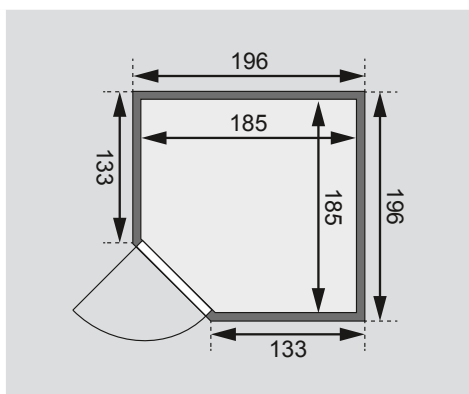

Produktinformation

38 mm Massivholzsauna

Lieferumfang
Wandbohlen
Saunadach
Ofenschutz
2 Liegen
Schrauben und Beschläge

Nur bei Dachkranzmodell
1 Dachkranz
1 LED-Strahler set

Außenmaße inkl Dachkranz	B 224 × T 210 × H 202 cm
Außenmaße	B 196 × T 196 × H 198 cm
Innenmaße	B 185 × T 185 × H 192 cm
Umbauter Raum	6,1 m ³
Grundfläche	3,2 m ²
Tür Außenmaße	*
Tür Durchgangsmaße	*
Tür Lichtausschnitt	*
Tür Öffnungsrichtung links	*
Tür Öffnungsrichtung rechts	*
Tür Ausführung	*
Fenster Außenmaße	-
Fenster Lichtausschnitt	-
Fenster Ausführung	-
Liege 1	B 57 cm
Liege 2	B 57 cm
Liege 3	-
Liege 4	-
Liegen max. Gewicht	250 kg
Ofenschutz	B 60 × T 51 × H 80 cm
Türposition in Front variabel	nein
Spiegelbar	nein
Paketmaße	L 220 × B 119 × H 59 cm / 332 kg

Dachkranzmodell (in cm)

Basismodell (in cm)

Festereinbaupositionen

Wand

- 38 mm Massivholzbohlen
- Steck-Schraub-System
- 10 cm Wand- und Deckenabstand einhalten!

Saunadach

- Vormontierte Elemente
- 42 mm Rahmenkonstruktion mit Mineraldämmwolle
- Innenseite: 12,5 mm Spezial Softline Profilholz aus Fichte
- Außenseite: Verstärkung mit Platte