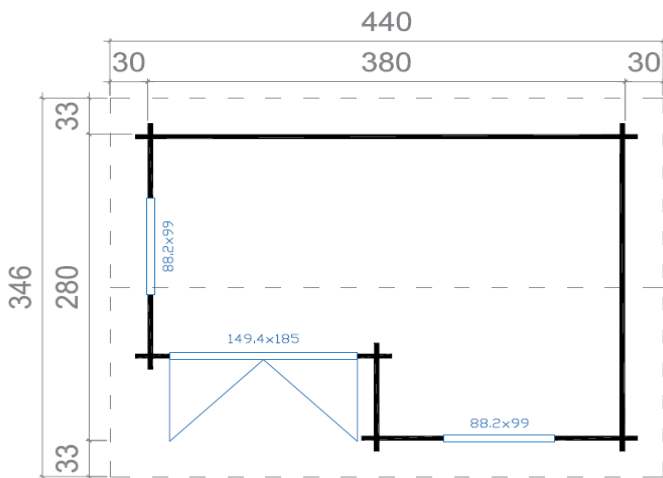

#### DIMENSIONEN

Grundfläche	8,72 m <sup>2</sup>
Dachabmessung	4,40 x 3,46 m
Rauminhalt	≈ 19,13 m <sup>3</sup>
Seitenwandhöhe	≈ 2,00 m
Firsthöhe	≈ 2,40 m
Vordach	≈ 33 cm

#### FENSTER & TÜR( DGP\*)

1 x Doppeltür	149,4 x 185,0 cm
2 x Einzelfenster	88,2 x 99,0 cm

(Fenster öffnen nach Innen)

\* DGP+ - Isolierverglasung Premium

#### LOGISTIKINFORMATIONEN

440 x 118 x 68 cm (L x B x H)  
969 kg

#### DACH & FUßBODEN

Dach - & Fußbodenbretter	18 mm
Dachfläche	15,84 m <sup>2</sup>
Dachneigung	≈ 16,2°
Unterkonstruktion	45 x 45 mm

\* Dacheindeckung optional erhältlich

WWW.LASITA.COM