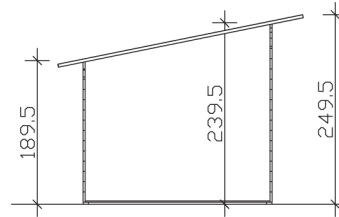

Schnitt

Grundriss

OSTENDE 1

350 x 250 cm

Schnitte und Ansichten Maßstab 1:100