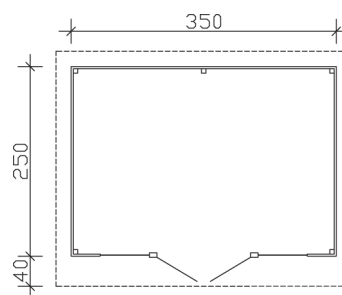

### Datenblatt / Baubeschreibung

<b>Wandstärke</b>	28 mm
<b>Farbbehandlung</b>	Unbehandelt
<b>Eckverbindung</b>	Trend, stumpf gestoßen
<b>Windverband</b>	Eckpfosten mit Verschraubung
<b>Montagematerial</b>	inklusive
<b>Eisenteile</b>	verzinkt
<b>Aufstellbreite</b>	350 cm
<b>Aufstelltiefe</b>	250 cm
<b>Außenbreite (inkl. Dachüberstand)</b>	390 cm
<b>Außentiefe (inkl. Dachüberstand)</b>	310 cm
<b>Seitenwandhöhe</b>	189,5 cm
<b>Firsthöhe</b>	249,5 cm
<b>Anzahl Räume</b>	1
<b>Grundfläche</b>	8,75 m <sup>2</sup>
<b>umbauter Raum (ohne Vordach)</b>	16,58 m <sup>3</sup>
<b>Wandfläche außen</b>	24,24 m <sup>2</sup>
<b>Fußboden</b>	19 mm Holzdielen, unbehandelt
<b>Grundlager</b>	28 x 70 mm, imprägniert
<b>Dachaufbau</b>	19 mm Profilschalung mit Nut und Feder
<b>Dachform</b>	Pulldach

<b>Dachneigung</b>	11 °
<b>Schneelast</b>	0,75 kN/m <sup>2</sup>
<b>Dachüberstand vorne</b>	40 cm
<b>Dachüberstand seitlich</b>	20 cm
<b>Dachüberstand hinten</b>	20 cm
<b>Dachfläche</b>	12,44 m <sup>2</sup>
<b>Dacheindeckung</b>	Eine Lage Dachpappe zur Ersteindeckung
<b>Dachbahnbedarf á 5m<sup>2</sup></b>	4 Rollen
<b>Türen</b>	1x Doppeltür mit seitlichen Fensterelementen (123,4 x 193 cm)
<b>Fenster</b>	2x Einzelfenster Panorama, feststehend, herausnehmbar (57 x 193 cm)
<b>Artikelnummer</b>	603695
<b>EAN-Nummer</b>	4018211603695
<b>Verpackungsmaße</b>	Paket 1: 120 cm x 395 cm x 50 cm 665,0 kg
<b>Garantie</b>	5 Jahre gemäß unseren Garantiebedingungen
<b>nicht im Lieferumfang enthalten</b>	Beton, Verankerung Grundlager mit Untergrund (Fundament)

# OSTENDE 1

350 x 250 cm

Schnitte und Ansichten Maßstab 1:100

Ansicht  
vorne

Ansicht  
rechts

**OSTENDE 1**  
350 x 250 cm

Schnitte und Ansichten Maßstab 1:100

Ansicht  
hinten

Ansicht  
links

**OSTENDE 1**  
350 x 250 cm

Schnitte und Ansichten Maßstab 1:100