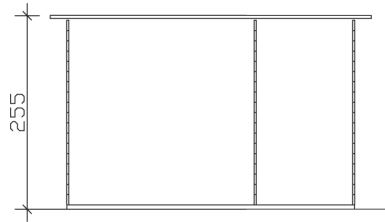

Schnitt

Grundriss

VENLO 3

380 x 250 cm

Schnitte und Ansichten Maßstab 1:100