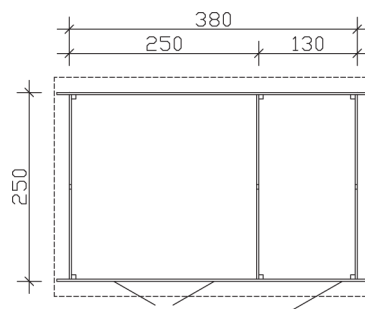

### Datenblatt / Baubeschreibung

<b>Wandstärke</b>	28 mm
<b>Farbbehandlung</b>	Unbehandelt
<b>Eckverbindung</b>	Trend, stumpf gestoßen
<b>Windverband</b>	Eckpfosten mit Verschraubung
<b>Montagematerial</b>	inklusive
<b>Eisenteile</b>	verzinkt
<b>Aufstellbreite</b>	380 cm
<b>Aufstelltiefe</b>	250 cm
<b>Außenbreite (inkl. Dachüberstand)</b>	420 cm
<b>Außentiefe (inkl. Dachüberstand)</b>	290 cm
<b>Seitenwandhöhe</b>	219 cm
<b>Firsthöhe</b>	255 cm
<b>Anzahl Räume</b>	2
<b>Grundfläche</b>	9,5 m <sup>2</sup>
<b>umbauter Raum (ohne Vordach)</b>	24,23 m <sup>3</sup>
<b>Wandfläche außen</b>	37,24 m <sup>2</sup>
<b>Fußboden</b>	19 mm Holzdielen, unbehandelt
<b>Grundlager</b>	60 x 60 mm, imprägniert
<b>Dachaufbau</b>	19 mm Profilschalung mit Nut und Feder
<b>Dachform</b>	Flachdach

<b>Dachneigung</b>	~3 °
<b>Schneelast</b>	1,5 kN/m <sup>2</sup>
<b>Dachüberstand vorne</b>	20 cm
<b>Dachüberstand seitlich</b>	20 cm
<b>Dachüberstand hinten</b>	20 cm
<b>Dachfläche</b>	11,61 m <sup>2</sup>
<b>Dacheindeckung</b>	Eine Lage Dachpappe zur Ersteindeckung
<b>Dachbahnbedarf á 5m<sup>2</sup></b>	4 Rollen
<b>Türen</b>	1x Doppeltür, Kassette (123,4 x 193 cm) 1x Einzeltür, geschlossen (78,5 x 179,5 cm)
<b>Artikelnummer</b>	603220
<b>EAN-Nummer</b>	4018211603220
<b>Verpackungsmaße</b>	Paket 1: 120 cm x 425 cm x 58 cm 860,0 kg
<b>Garantie</b>	5 Jahre gemäß unseren Garantiebedingungen
<b>nicht im Lieferumfang enthalten</b>	Beton, Verankerung Grundlager mit Untergrund (Fundament)

# VENLO 3

380 x 250 cm

Schnitte und Ansichten Maßstab 1:100

Ansicht  
vorne

Ansicht  
rechts

**VENLO 3**  
380 x 250 cm

Schnitte und Ansichten Maßstab 1:100

Ansicht  
hinten

Ansicht  
links

**VENLO 3**  
380 x 250 cm

Schnitte und Ansichten Maßstab 1:100