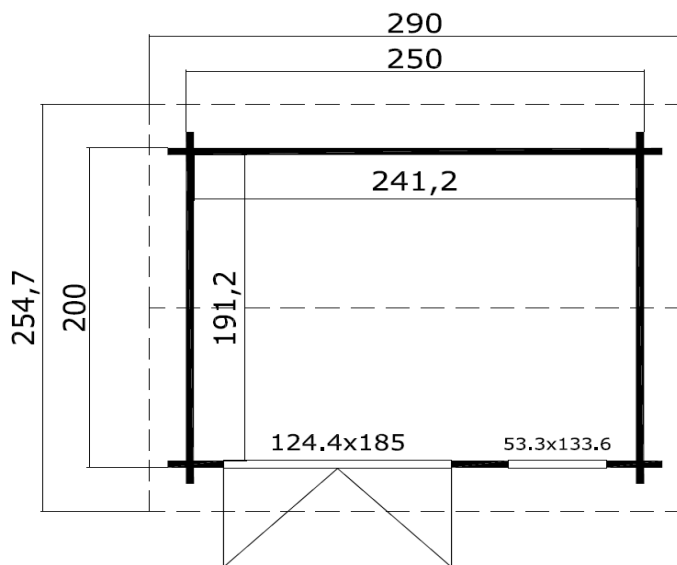

#### VERPACKUNG

330 x 118 x 65 cm (L x B x H)  
611 kg

#### DIMENSIONEN

Floor Area	4,61 m <sup>2</sup>
Roof dimensions	2,90 x 2,55 m
Cubic volume	≈ 10,5 m <sup>3</sup>
Wall height	≈ 2,11 m
Ridge height	≈ 2,45 m
Front overhang	≈ 27 cm

#### FENSTER & TÜR (DGP\*)

1 Doppeltür	124,4 x 185,0 cm
1 Einzelfenster	53,3 x 133,6 cm

(Fenster öffnen nach Innen)

\* DGP+ - Isolierverglasung Premium

#### DACH & FUßBODEN

Dach - & Fußbodenbretter	18 mm
Dachfläche	8,02 m <sup>2</sup>
Dachneigung	≈ 19,4°
Unterkonstruktion	70 x 45 mm

\* Dacheindeckung optional erhältlich

WWW.LASITA.COM