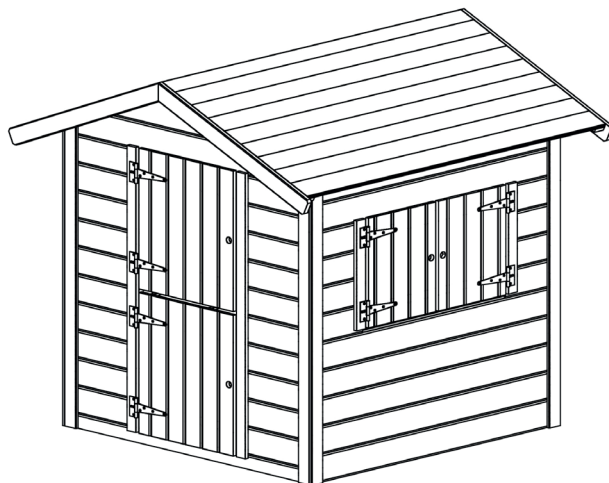

Kinderspielhaus

Art.- Nr.: 818.1212.10400

Sockelmaß (cm)	Maß inkl. Dachüberstand (cm)	Innenmaß (cm)	Seitenwand- höhe (cm)	Gesamthöhe (cm)	Gewicht (kg)
122 x 122	144 x 153	118 x 118	125	154	111

Achtung! Nur für den Hausgebrauch.
Die Benutzung ist nur unter unmittelbarer Aufsicht von Erwachsenen zulässig!
Nur für Kinder ab 3 bis 10 Jahren geeignet!
max. Benutzergewicht: 50kg
Das Dach darf nicht betreten werden.
Das Spielgerät ist mit geeigneten Mitteln am Boden zu verankern (Bodenverankerung
als Zubehör erhältlich)

- => Das Spielgerät ist nur für den Gebrauch im Freien bestimmt!
- => Sämtliche Holzbauteile sind aus Fichtenholz, gehobelt und naturbelassen
- => Wandstärke 21mm; ohne Boden
- => Individuelle farbliche Gestaltung ist möglich
- => Das Dach besteht aus vormontierten Dachelementen (Fichtenholz)
- => Türöffnung: 50 x 113 cm
- => Fensteröffnung: 71 x 44 cm
- => 1,5 cm breite Spalte an 3 Seiten der Tür- und Fensterladenflügel verhindern das Einklemmen oder Quetschen der Finger

Zubehör (gegen Aufpreis):

- => Bitumen - Dachschildeln in Anthrazit, Grün, Rot (1 Paket a 3m²)

Verpackung:

- => 1 Paket incl. Montagematerial und übersichtlicher Montageanleitung

- => Verpackungsmaße: L/B/H = 212/118/27 cm