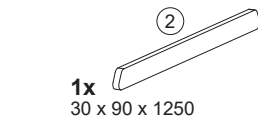

240 x 190 x 220 cm

Art. 67178

Sicherheitsbereich / Strefa bezpieczeństwa / Safety area /
Zona di sicurezza / Biztonsági terület / Secteur de sécurité /
Veiligheidsgebied / Bezpečnostní oblast /
Área de seguridad / Sikkerhedsområde

-  11x (A) - 5 x 70
-  4x (B) - M12 x 140
-  4x (C) - Ø12 → (B)
-  4x (F) - Ø10 → (E)
-  8x (D) - M12 → (B)
-  2x (E) - M10 x 140
-  1x (G) - 80 x 130
-  6x (H) - 8 x 80

-  2x (I) - M10 x 220
-  2x (J) - M-10