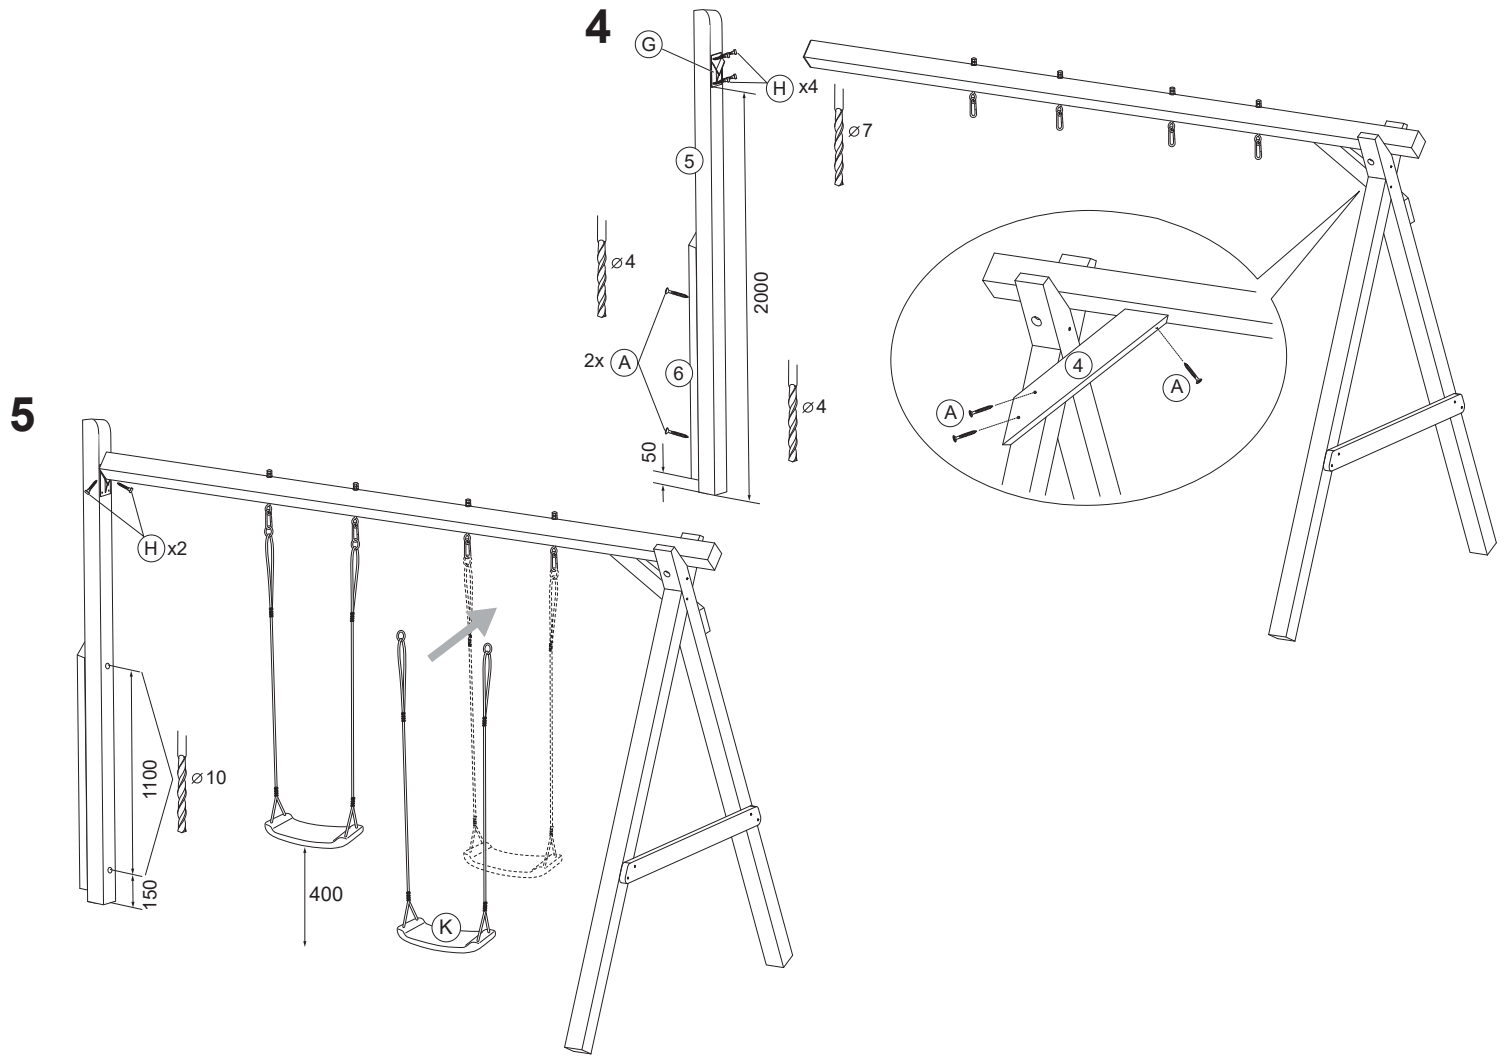

240 x 190 x 220 cm

Art. 67178

Sicherheitsbereich / Strefa bezpieczeństwa / Safety area /
Zona di sicurezza / Biztonsági terület / Secteur de sécurité /
Veiligheidsgebied / Bezpečnostní oblast /
Área de seguridad / Sikkerhedsområde

-  11x (A) - 5 x 70
-  4x (B) - M12 x 140
-  4x (C) - Ø12 → (B)
-  4x (F) - Ø10 → (E)
-  8x (D) - M12 → (B)
-  2x (E) - M10 x 140
-  1x (G) - 80 x 130
-  6x (H) - 8 x 80

-  2x (I) - M10 x 220
-  2x (J) - M-10