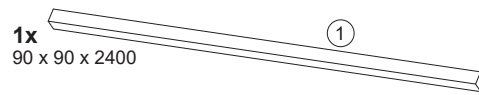

240 x 190 x 220 cm

Art. 67178

Sicherheitsbereich / Strefa bezpieczeństwa / Safety area /
Zona di sicurezza / Biztonsági terület / Secteur de sécurité /
Veiligheidsgebied / Bezpečnostní oblast /
Área de seguridad / Sikkerhedsområde

-  11x (A) - 5 x 70
-  4x (B) - M12 x 140
-  4x (C) - Ø12 → (B)
-  4x (F) - Ø10 → (E)
-  8x (D) - M12 → (B)
-  2x (E) - M10 x 140
-  1x (G) - 80 x 130
-  6x (H) - 8 x 80

-  2x (I) - M10 x 220
-  2x (J) - M-10