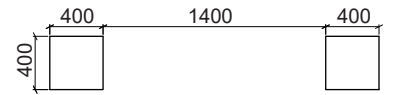

240 x 190 x 220 cm

Art. 67178

Sicherheitsbereich / Strefa bezpieczeństwa / Safety area /
Zona di sicurezza / Biztonsági terület / Secteur de sécurité /
Veiligheidsgebied / Bezpečnostní oblast /
Área de seguridad / Sikkerhedsområde

-  11x (A) - 5 x 70
-  4x (B) - M12 x 140
-  4x (C) - Ø12 → (B)
-  4x (F) - Ø10 → (E)
-  8x (D) - M12 → (B)
-  2x (E) - M10 x 140
-  1x (G) - 80 x 130
-  6x (H) - 8 x 80

-  2x (I) - M10 x 220
-  2x (J) - M-10