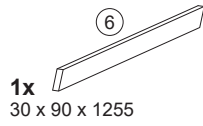

240 x 190 x 220 cm

Art. 67178

Sicherheitsbereich / Strefa bezpieczeństwa / Safety area /
Zona di sicurezza / Biztonsági terület / Secteur de sécurité /
Veiligheidsgebied / Bezpečnostní oblast /
Área de seguridad / Sikkerhedsområde

-  11x (A) - 5 x 70
-  4x (B) - M12 x 140
-  4x (C) - Ø12 → (B)
-  4x (F) - Ø10 → (E)
-  8x (D) - M12 → (B)
-  2x (E) - M10 x 140
-  1x (G) - 80 x 130
-  6x (H) - 8 x 80

-  2x (I) - M10 x 220
-  2x (J) - M-10