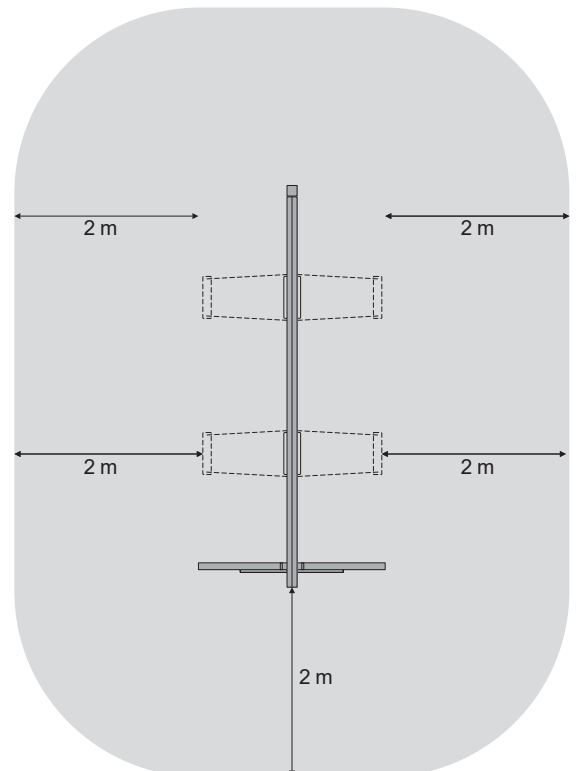

240 x 190 x 220 cm

Art. 67178

Sicherheitsbereich / Strefa bezpieczeństwa / Safety area /
Zona di sicurezza / Biztonsági terület / Secteur de sécurité /
Veiligheidsgebied / Bezpečnostní oblast /
Área de seguridad / Sikkerhedsområde

-  11x (A) - 5 x 70
-  4x (B) - M12 x 140
-  4x (C) - Ø12 → (B)
-  4x (F) - Ø10 → (E)
-  8x (D) - M12 → (B)
-  2x (E) - M10 x 140
-  1x (G) - 80 x 130
-  6x (H) - 8 x 80

-  2x (I) - M10 x 220
-  2x (J) - M-10