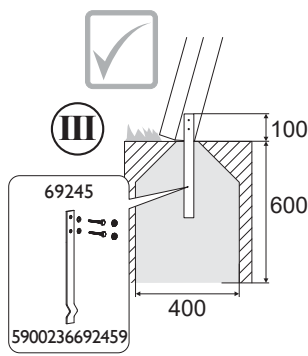

240 x 190 x 220 cm

Art. 67178

Sicherheitsbereich / Strefa bezpieczeństwa / Safety area /
Zona di sicurezza / Biztonsági terület / Secteur de sécurité /
Veiligheidsgebied / Bezpečnostní oblast /
Área de seguridad / Sikkerhedsområde

-  11x (A) - 5 x 70
-  4x (B) - M12 x 140
-  4x (C) - Ø12 → (B)
-  4x (F) - Ø10 → (E)
-  8x (D) - M12 → (B)
-  2x (E) - M10 x 140
-  1x (G) - 80 x 130
-  6x (H) - 8 x 80

-  2x (I) - M10 x 220
-  2x (J) - M-10