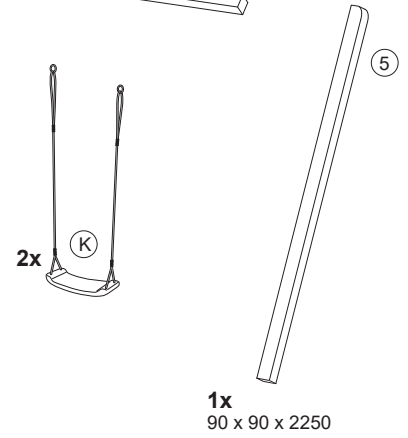

240 x 190 x 220 cm

Art. 67178

Sicherheitsbereich / Strefa bezpieczeństwa / Safety area /
Zona di sicurezza / Biztonsági terület / Secteur de sécurité /
Veiligheidsgebied / Bezpečnostní oblast /
Área de seguridad / Sikkerhedsområde

-  11x (A) - 5 x 70
-  4x (B) - M12 x 140
-  4x (C) - Ø12 → (B)
-  4x (F) - Ø10 → (E)
-  8x (D) - M12 → (B)
-  2x (E) - M10 x 140
-  1x (G) - 80 x 130
-  6x (H) - 8 x 80

-  2x (I) - M10 x 220
-  2x (J) - M-10