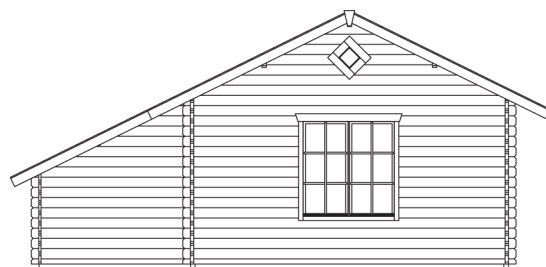

ESBJERG 3

Haus mit 3 Räumen

Gartenhaus
ESBJERG 3
 420 x 560 cm

Gestaltungsbeispiel

- Zusätzlicher Anbauschuppen 200 x 170 cm
- Hochwertiges nordisches Fichtenholz
- 45 mm Wandstärke
- 19 mm Fußboden

^ Dies ist eine deutsche Testbeschreibung!

GARTENHAUS ESBJERG 3 420 x 560 cm

Datenblatt / Baubeschreibung

Wandstärke	45 mm
Farbbehandlung	Unbehandelt
Eckverbindung	Classic, symmetrisch gefräst
Windverband	Zuganker mit Gewindestange
Montagematerial	inklusive
Eisenteile	verzinkt
Aufstellbreite	420 / 200 cm
Aufstelltiefe	560 / 170 cm
Außenbreite (inkl. Dachüberstand)	720 cm
Außentiefe (inkl. Dachüberstand)	660 cm
Seitenwandhöhe	235,5 cm
Firsthöhe	339 cm
Anzahl Räume	4
Grundfläche	26,92 m ²
umbauter Raum (ohne Vordach)	73,94 m ³
Wandfläche außen	63,82 m ²
Fußboden	19 mm Holzdielen, unbehandelt
Grundlager	60 x 60 mm, imprägniert
Dachaufbau	19 mm Profilschalung mit Nut und Feder
Dachform	Satteldach

ESBJERG 3

420 x 560 cm

Schnitt

Grundriss

ESBJERG 3 420 x 560 cm

Schnitte und Ansichten Maßstab 1:100

Ansicht
vorne

Ansicht
rechts

ESBJERG 3

420 x 560 cm

Schnitte und Ansichten Maßstab 1:100

Ansicht
hinten

Ansicht
links

ESBJERG 3
420 x 560 cm

Schnitte und Ansichten Maßstab 1:100