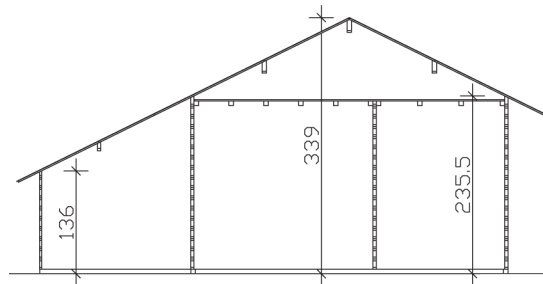

ESBJERG 3

Haus mit 3 Räumen

Gartenhaus
ESBJERG 3
 420 x 560 cm

Gestaltungsbeispiel

- Zusätzlicher Anbauschuppen 200 x 170 cm
- Hochwertiges nordisches Fichtenholz
- 45 mm Wandstärke
- 19 mm Fußboden

^ Dies ist eine deutsche Testbeschreibung!

GARTENHAUS ESBJERG 3 420 x 560 cm

Datenblatt / Baubeschreibung

Wandstärke	45 mm
Farbbehandlung	Unbehandelt
Eckverbindung	Classic, symmetrisch gefräst
Windverband	Zuganker mit Gewindestange
Montagematerial	inklusive
Eisenteile	verzinkt
Aufstellbreite	420 / 200 cm
Aufstelltiefe	560 / 170 cm
Außenbreite (inkl. Dachüberstand)	720 cm
Außentiefe (inkl. Dachüberstand)	660 cm
Seitenwandhöhe	235,5 cm
Firsthöhe	339 cm
Anzahl Räume	4
Grundfläche	26,92 m ²
umbauter Raum (ohne Vordach)	73,94 m ³
Wandfläche außen	63,82 m ²
Fußboden	19 mm Holzdielen, unbehandelt
Grundlager	60 x 60 mm, imprägniert
Dachaufbau	19 mm Profilschalung mit Nut und Feder
Dachform	Satteldach

Dachneigung	26 °
Schneelast	0,75 kN/m ²
Dachüberstand vorne	50 cm
Dachüberstand seitlich	50 cm
Dachüberstand hinten	50 cm
Dachfläche	42,61 m ²
Dacheindeckung	Eine Lage Dachpappe zur Ersteindeckung
Schindelbedarf á 2m²	25 Pakete
Türen	1x Doppeltür, vollverglast (117,5 x 186,5 cm) 1x Einzeltür, halbverglast (78,5 x 186,5 cm) 1x Einzeltür, geschlossen (76,5 x 150,4 cm)
Fenster	1x Doppelfenster, Dreh-Kipp-Funktion (2 x 57,5 x 70,5 cm) 2x Doppelfenster lang, Dreh-Kipp-Funktion (2 x 57,5 x 123,5 cm) 2x Fensterelement, feststehend ()
Artikelnummer	606122
EAN-Nummer	4018211606122
Verpackungsmaße	Paket 1: 120 cm x 590 cm x 116 cm 2.114,0 kg
Garantie	5 Jahre gemäß unseren Garantiebedingungen
nicht im Lieferumfang enthalten	Beton, Verankerung Grundlager mit Untergrund (Fundament)

ESBJERG 3

420 x 560 cm

Schnitt

Grundriss

ESBJERG 3 420 x 560 cm

Schnitte und Ansichten Maßstab 1:100

Ansicht
vorne

Ansicht
rechts