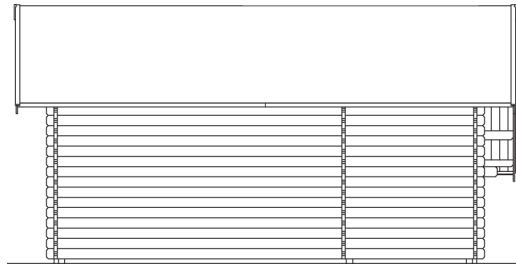

ESBJERG 3

Haus mit 3 Räumen

Gartenhaus
ESBJERG 3
 420 x 560 cm

Gestaltungsbeispiel

- Zusätzlicher Anbauschuppen 200 x 170 cm
- Hochwertiges nordisches Fichtenholz
- 45 mm Wandstärke
- 19 mm Fußboden

^ Dies ist eine deutsche Testbeschreibung!

GARTENHAUS ESBJERG 3 420 x 560 cm

Datenblatt / Baubeschreibung

Wandstärke	45 mm
Farbbehandlung	Unbehandelt
Eckverbindung	Classic, symmetrisch gefräst
Windverband	Zuganker mit Gewindestange
Montagematerial	inklusive
Eisenteile	verzinkt
Aufstellbreite	420 / 200 cm
Aufstelltiefe	560 / 170 cm
Außenbreite (inkl. Dachüberstand)	720 cm
Außentiefe (inkl. Dachüberstand)	660 cm
Seitenwandhöhe	235,5 cm
Firsthöhe	339 cm
Anzahl Räume	4
Grundfläche	26,92 m ²
umbauter Raum (ohne Vordach)	73,94 m ³
Wandfläche außen	63,82 m ²
Fußboden	19 mm Holzdielen, unbehandelt
Grundlager	60 x 60 mm, imprägniert
Dachaufbau	19 mm Profilschalung mit Nut und Feder
Dachform	Satteldach

ESBJERG 3

420 x 560 cm

Schnitt

Grundriss

ESBJERG 3 420 x 560 cm

Schnitte und Ansichten Maßstab 1:100

Ansicht
vorne

Ansicht
rechts

ESBJERG 3

420 x 560 cm

Schnitte und Ansichten Maßstab 1:100

Ansicht
hinten

Ansicht
links

ESBJERG 3
420 x 560 cm

Schnitte und Ansichten Maßstab 1:100