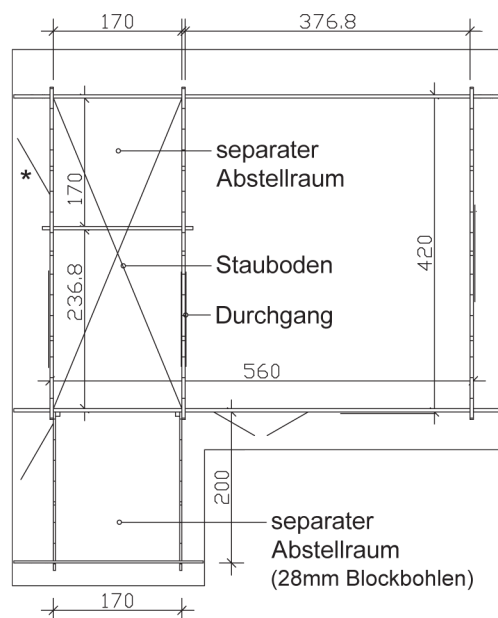

GARTENHAUS ESBJERG 3 420 x 560 cm

Datenblatt / Baubeschreibung

Wandstärke	45 mm
Farbbehandlung	Unbehandelt
Eckverbindung	Classic, symmetrisch gefräst
Windverband	Zuganker mit Gewindestange
Montagematerial	inklusive
Eisenteile	verzinkt
Aufstellbreite	420 / 200 cm
Aufstelltiefe	560 / 170 cm
Außenbreite (inkl. Dachüberstand)	720 cm
Außentiefe (inkl. Dachüberstand)	660 cm
Seitenwandhöhe	235,5 cm
Firsthöhe	339 cm
Anzahl Räume	4
Grundfläche	26,92 m ²
umbauter Raum (ohne Vordach)	73,94 m ³
Wandfläche außen	63,82 m ²
Fußboden	19 mm Holzdielen, unbehandelt
Grundlager	60 x 60 mm, imprägniert
Dachaufbau	19 mm Profilschalung mit Nut und Feder
Dachform	Satteldach

Dachneigung	26 °
Schneelast	0,75 kN/m ²
Dachüberstand vorne	50 cm
Dachüberstand seitlich	50 cm
Dachüberstand hinten	50 cm
Dachfläche	42,61 m ²
Dacheindeckung	Eine Lage Dachpappe zur Ersteindeckung
Schindelbedarf á 2m²	25 Pakete
Türen	1x Doppeltür, vollverglast (117,5 x 186,5 cm) 1x Einzeltür, halbverglast (78,5 x 186,5 cm) 1x Einzeltür, geschlossen (76,5 x 150,4 cm)
Fenster	1x Doppelfenster, Dreh-Kipp-Funktion (2 x 57,5 x 70,5 cm) 2x Doppelfenster lang, Dreh-Kipp-Funktion (2 x 57,5 x 123,5 cm) 2x Fensterelement, feststehend ()
Artikelnummer	606122
EAN-Nummer	4018211606122
Verpackungsmaße	Paket 1: 120 cm x 590 cm x 116 cm 2.114,0 kg
Garantie	5 Jahre gemäß unseren Garantiebedingungen
nicht im Lieferumfang enthalten	Beton, Verankerung Grundlager mit Untergrund (Fundament)

ESBJERG 3

420 x 560 cm

Schnitt

Grundriss

ESBJERG 3 420 x 560 cm

Schnitte und Ansichten Maßstab 1:100

Ansicht
vorne

Ansicht
rechts

ESBJERG 3

420 x 560 cm

Schnitte und Ansichten Maßstab 1:100

Ansicht
hinten

Ansicht
links

ESBJERG 3
420 x 560 cm

Schnitte und Ansichten Maßstab 1:100