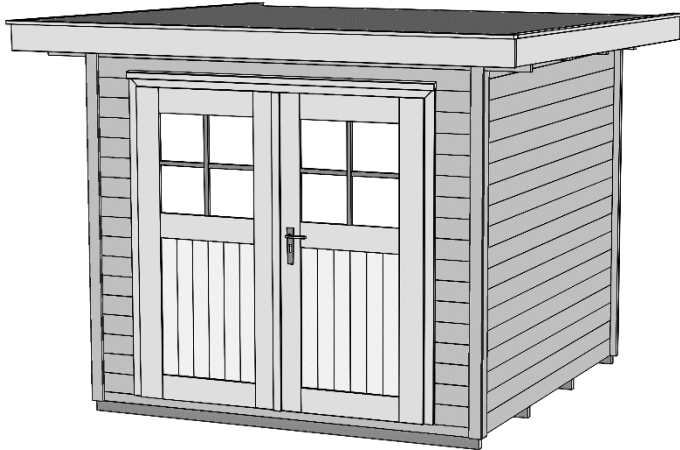

Massivholz-Gartenhaus

179.2424.40001 (naturbelassen)

179.2424.43001 (rot/weiß)

179.2424.45001 (grau/weiß)

179.2424.46001 (anthrazit/weiß)

Technische Angaben

Sockelmaß Breite (cm)	235	Dachgefälle (Grad)	1
Sockelmaß Tiefe (cm)	240	Vordach (cm)	40
Maß über alles Breite (cm)	280	Wandstärke (mm)	28
Maß über alles Tiefe (cm)	311	Fußbodenstärke (mm)	15,5
Maß über alles Höhe (cm)	224	Dachstärke (mm)	15,5
Grundfläche (m ²)	5,6	Schneelast Sk (kN)	0,75
Umbauter Raum (m ³)	12,3	Anzahl Dachbahnen	3
Dachfläche (m ²)	8,6	Seitenwandhöhe	215

Allgemeine Informationen

Material	sämtliche Holzteile aus Nadelholz
Unterkonstruktion	kesseldruckimprägnierten Bodenbalken
Tür	Massivholztür mit Zylinderschloss inkl. 3 Schlüssel, Durchgangsmaß 165x172cm
Innenraum	Wandbohlen, Boden- und Dachschalung, Dachpfetten naturbelassen

Lieferumfang

Montagematerial, übersichtliche Montageanleitung, Bitumendachbelag als Ersteindeckung

Zubehör (gegen Aufpreis)

Fenster, selbstklebende Dachbahn

Verpackung

Gewicht (kg)	515	Abmessung Paket 1 (cm)	310 / 120 / 62
Anzahl Packstücke	1	Abmessung Paket 2 (cm)	-