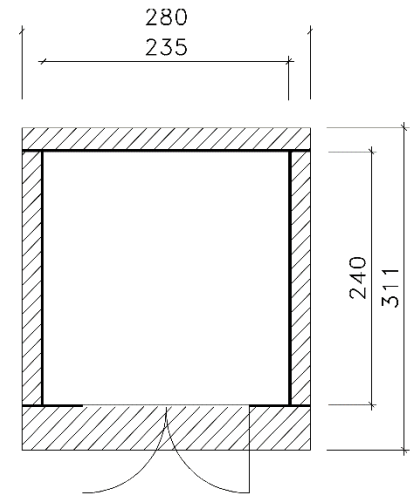

Massivholz-Gartenhaus

179.2424.40001 (naturbelassen)

179.2424.43001 (rot/weiß)

179.2424.45001 (grau/weiß)

179.2424.46001 (anthrazit/weiß)

Technische Angaben

Sockelmaß Breite (cm)	235	Dachgefälle (Grad)	1
Sockelmaß Tiefe (cm)	240	Vordach (cm)	40
Maß über alles Breite (cm)	280	Wandstärke (mm)	28
Maß über alles Tiefe (cm)	311	Fußbodenstärke (mm)	15,5
Maß über alles Höhe (cm)	224	Dachstärke (mm)	15,5
Grundfläche (m ²)	5,6	Schneelast Sk (kN)	0,75
Umbauter Raum (m ³)	12,3	Anzahl Dachbahnen	3
Dachfläche (m ²)	8,6	Seitenwandhöhe	215

Allgemeine Informationen

Material	sämtliche Holzteile aus Nadelholz
Unterkonstruktion	kesseldruckimprägnierten Bodenbalken
Tür	Massivholztür mit Zylinderschloss inkl. 3 Schlüssel, Durchgangsmaß 165x172cm
Innenraum	Wandbohlen, Boden- und Dachschalung, Dachpfetten naturbelassen

Lieferumfang

Montagematerial, übersichtliche Montageanleitung, Bitumendachbelag als Ersteindeckung

Zubehör (gegen Aufpreis)

Fenster, selbstklebende Dachbahn

Verpackung

Gewicht (kg)	515	Abmessung Paket 1 (cm)	310 / 120 / 62
Anzahl Packstücke	1	Abmessung Paket 2 (cm)	-