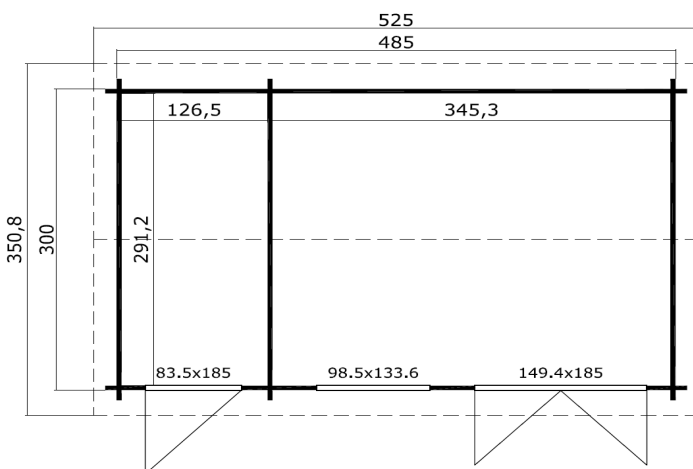

### DIMENSIONEN

Grundfläche	13,87 m <sup>2</sup>
Dachabmessung	5,25 x 3,51 m
Rauminhalt	≈ 31,62 m <sup>3</sup>
Seitenwandhöhe	≈ 2,11 m
Firsthöhe	≈ 2,45 m
Vordach	≈ 25 cm

### FENSTER & TÜREN (DGP\*)

1 Doppeltür	149,4 x 185,0 cm
1 Einzeltür, Vollholz	83,5 x 185,0 cm
1 Doppelfenster (Fenster öffnet nach Innen)	98,5 x 133,6 cm

\* DGP+ - Isolierverglasung Premium

### LOGISTIKINFORMATIONEN

630 x 118 x 68 cm (L x B x H)  
1238 kg

### DACH & FUßBODEN

Dach - & Fußbodenbretter	18 mm
Dachfläche	18,90 m <sup>2</sup>
Dachneigung	≈ 13,0°
Unterkonstruktion	45 x 70 mm

\* Dacheindeckung optional erhältlich

WWW.LASITA.COM