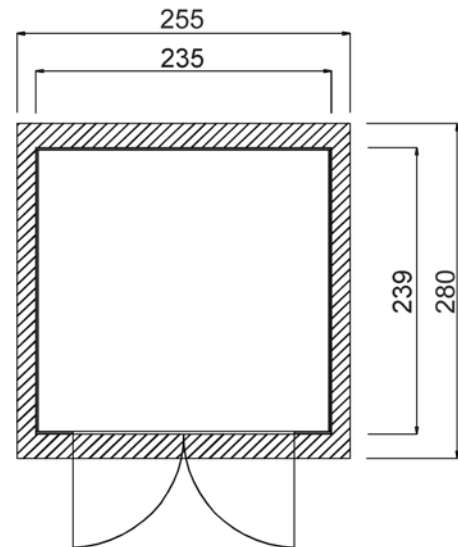

Massivholz – Gartenhaus

Art.-Nr.: 227.2424.15400

Angaben in cm

Sockelmaß [cm]	Maß incl. Dachüberstand [cm]	Seitenwandhöhe ab Fundament [cm]	Gesamthöhe ab Fundament [cm]	Grundfläche [m ²]	Rauminhalt [m ³]	Gewicht [kg]
235 x 239	255 x 280	207	217	5,62	11,63	447

Wandaufbau

- ⇒21 mm starke Wandbohlen mit Nut und Feder
- ⇒Variantenreiche Gestaltung durch nachträglichen Einbau von Fenstern möglich

Tür

- ⇒Massive Doppeltür mit Zylinderschloß
- ⇒Durchgangsmaß: 165 x 173cm

Dach

- ⇒19mm starke Dachschalung auf stabiler Dachpfette , Vordach 20 cm
- ⇒Dacheindeckung aus Bitumendachbelag

Verpackung

- ⇒1 Paket inkl. Dachbelag, Montagematerial und übersichtlicher Montageanleitung
- ⇒Verpackungsmaße L/B/H: 284/120/55 cm