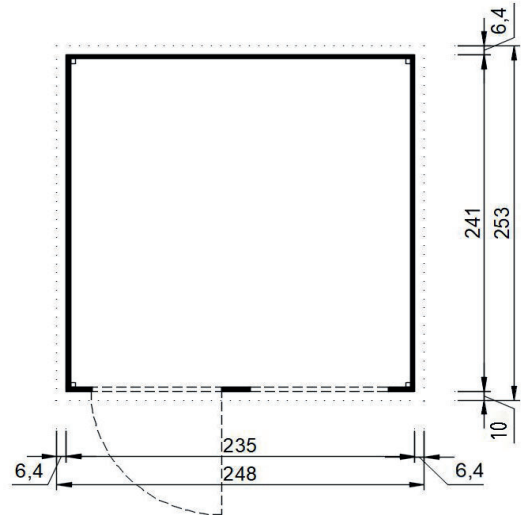

## Technische Angaben

Sockelmaß Breite (cm)	235	Dachfläche (m <sup>2</sup> )	6,13
Sockelmaß Tiefe (cm)	241	Dachgefälle (Grad)	2,7
Maß über alles Breite (cm)	248	Vordach (cm)	10
Maß über alles Tiefe (cm)	253	Wandstärke (mm)	28
Maß über alles Höhe (cm)	234	Fußbodenstärke (mm)	18,5
Seitenwandhöhe (cm)	219	Dachstärke (mm)	18,5
Grundfläche (m <sup>2</sup> )	5,64	Schneelast Si (kN)	0,75
Umbauter Raum (m <sup>3</sup> )	12,14	Anzahl Dachbahnen	2

## Allgemeine Informationen

Material	sämtliche Holzteile aus Nadelholz
Unterkonstruktion	kesseldruckimprägnierte Bodenbalken
Tür	Massivholztür mit 3 Scheiben und Zylinderschloss inkl. 3 Schlüsseln, (lichtes Maß) 81x195cm
Fenster	inklusive einem feststehendem Fenster, (lichtes Maß) 89x26cm
Innenraum	Wandbohlen, Dachschalung und Dachpfetten naturbelassen

## Verpackung

Gewicht (kg)	550	Abmessung Paket 1 (cm)	270/120/53
Anzahl Packstücke	1	Abmessung Paket 2 (cm)	-