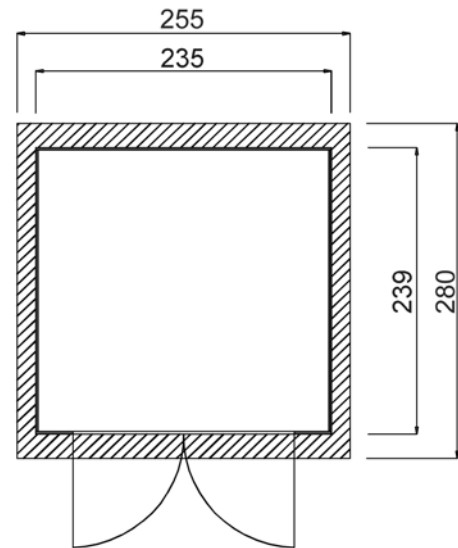

Massivholz – Gartenhaus

Art.-Nr.: 227.2424.13400

Angaben in cm

Sockelmaß [cm]	Maß incl. Dachüberstand [cm]	Seitenwandhöhe ab Fundament [cm]	Gesamthöhe ab Fundament [cm]	Grundfläche [m ²]	Rauminhalt [m ³]	Gewicht [kg]
235 x 239	255 x 280	207	217	5,62	11,63	447

Wandaufbau

- ⇒ 21 mm starke Wandbohlen mit Nut und Feder
- ⇒ Variantenreiche Gestaltung durch nachträglichen Einbau von Fenstern möglich

Tür

- ⇒ Massive Doppeltür mit Zylinderschloß
- ⇒ Durchgangsmaß: 165 x 173cm

Dach

- ⇒ 19mm starke Dachschalung auf stabiler Dachpfette, Vordach 10 cm
- ⇒ Dacheindeckung aus Bitumendachbelag

Verpackung

- ⇒ 1 Paket inkl. Dachbelag, Montagematerial und übersichtlicher Montageanleitung
- ⇒ Verpackungsmaße L/B/H: 284/120/55 cm