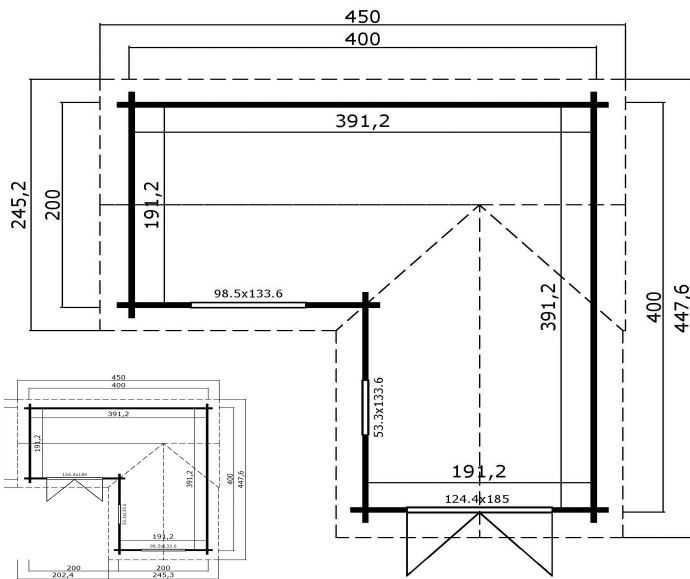

4420102 PORTSMOUTH 44

400x400

☆☆☆  
GARANTIE

5  
JAHRE

**LOGISTIKINFORMATIONEN**

630x118x63.5 cm (L x B x H)  
1265 kg

**DIMENSIONEN**

Grundfläche	11,30 m <sup>2</sup>
Dachabmessung	4.5 x 4.48 m
Rauminhalt	≈ 25.76 m <sup>3</sup>
Seitenwandhöhe	≈ 2.11 m
Firsthöhe	≈ 2.45 m
Vordach	≈ 25 cm

**FENSTER & TÜR (DGP+A+\*)**

1 x Doppeltür	124.4 x 185.0 cm
1 x Einzelfenster	53.3 x 133.6 cm
1 x Doppelfenster	98.5 x 133.6 cm

(Fenster öffnet nach Innen)

\*DGP+A+ - Isolierverglasung Premium

**DACH & FUßBODEN**

Dach - und Fußbodenbretter	18 mm
Dachfläche	19,40 m <sup>2</sup>
Dachneigung	≈ 19.4°
Unterkonstruktion	70 x 45 mm

\* Dacheindeckung optional erhältlich

WWW.LASITA.COM