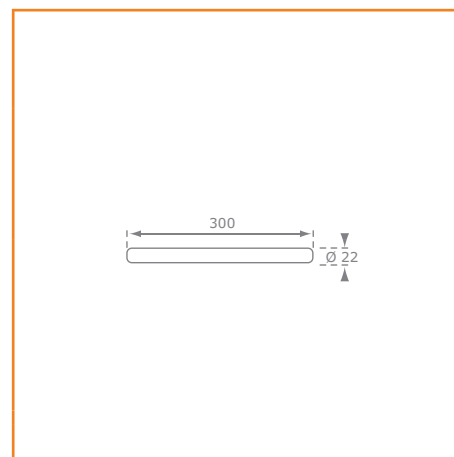

FR échelle de corde aux échelons en bois 'light'

- 5 échelons en bois verni
- anneau de suspension en acier galvanisé
- distance entre les échelons est 435 mm

DE Strickleiter mit Holzsprossen 'light'

- 5 lasierte Hartholzsprossen
- Ring aus verzinktem Stahl
- Sprossenabstand 435 mm

ES escala de cuerda con peldaños de madera 'light'

- 5 peldaños de madera barnizada
- anillo de suspensión de acero galvanizado
- distancia entre los peldaños de 435 mm

PL drabinka linowa typu 'light', z drewnianymi szczeblami

- 5 lakierowanych szczebli z drewna twardego
- kółko ze stali galvanizowanej
- odległość pomiędzy szczeblami 435 mm

PACKAGING

				
324.	0,8 kg	20	40 x 33 x 42 cm	14 kg
				
324.	24	120 x 80 x 185 cm	360 kg	

MANUAL : MN
 SALESSTATUS : STD
 PRODUCT DIMENSIONS :

MATERIAL :

ROPE LADDER 'LIGHT'

DRAWINGS:

VARIATIONS :

324.003.010.001 wooden rungs rope ladder 'light' - PP - 2.5 m (1.80 m) - 5 rungs