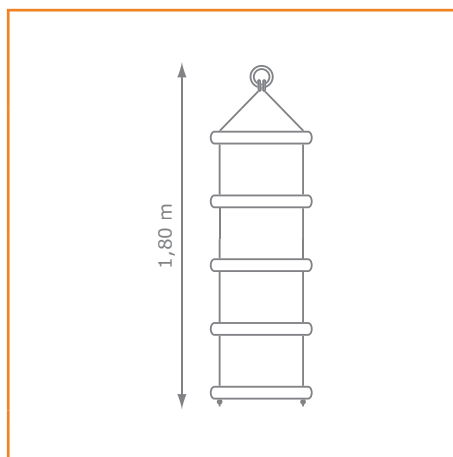

FR échelle de corde aux échelons en bois 'light'

- 5 échelons en bois verni
- anneau de suspension en acier galvanisé
- distance entre les échelons est 435 mm

DE Strickleiter mit Holzsprossen 'light'

- 5 lasierte Hartholzsprossen
- Ring aus verzinktem Stahl
- Sprossenabstand 435 mm

ES escala de cuerda con peldaños de madera 'light'

- 5 peldaños de madera barnizada
- anillo de suspensión de acero galvanizado
- distancia entre los peldaños de 435 mm

PL drabinka linowa typu 'light', z drewnianymi szczeblami

- 5 lakierowanych szczebli z drewna twardego
- kółko ze stali galvanizowanej
- odległość pomiędzy szczeblami 435 mm

PACKAGING

				
324.	0,8 kg	20	40 x 33 x 42 cm	14 kg
				
324.	24	120 x 80 x 185 cm	360 kg	

MANUAL : MN
 SALESSTATUS : STD
 PRODUCT DIMENSIONS :

MATERIAL :

ROPE LADDER 'LIGHT'

DRAWINGS:

VARIATIONS :

324.003.010.001 wooden rungs rope ladder 'light' - PP - 2.5 m (1.80 m) - 5 rungs