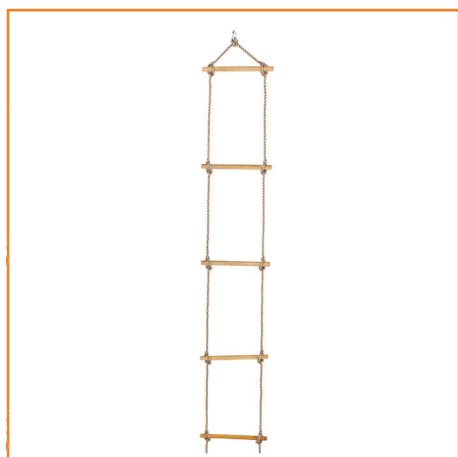

PDS_324

ROPE LADDER 'LIGHT'

EN wooden rungs rope ladder 'light'

- 5 varnished hardwood rungs
- ring in galvanised steel
- distance between the rungs 435 mm

NL touwladder met houten sporten 'light'

- 5 geverniste hardhouten sporten
- ophanging in gegalvaniseerd staal
- afstand tussen de sporten 435 mm

FR échelle de corde aux échelons en bois 'light'

- 5 échelons en bois verni
- anneau de suspension en acier galvanisé
- distance entre les échelons est 435 mm

DE Strickleiter mit Holzsprossen 'light'

- 5 lasierte Hartholzsprossen
- Ring aus verzinktem Stahl
- Sprossenabstand 435 mm

ES escala de cuerda con peldaños de madera 'light'

- 5 peldaños de madera barnizada
- anillo de suspensión de acero galvanizado
- distancia entre los peldaños de 435 mm

PL drabinka linowa typu 'light', z drewnianymi szczeblami

MANUAL : MN
 SALESSTATUS : STD
 PRODUCT DIMENSIONS :

MATERIAL :

ROPE LADDER 'LIGHT'

DRAWINGS:

VARIATIONS :

324.003.010.001 wooden rungs rope ladder 'light' - PP - 2.5 m (1.80 m) - 5 rungs