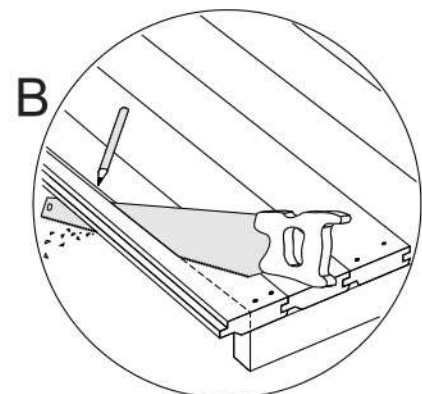

Sockelmaß  
Fundamentmaat  
Dimensions du socle  
Foundation size

2

POS

- 1.  38x38x1728 4X
- 2.  15x99x1672 20X

POS 1

A

B

POS 2

A

B

3

POS

3.

836 4X

24X

A