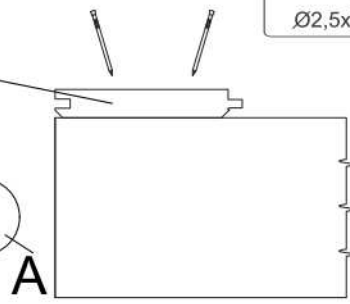

1.	G60148030		38x38x1728mm	4 X
2.	G2220960		15x99x1672mm	20X
3.	G2221389		836mm	6X
4.	G2223962		260mm	2X
5.	G2223960		364X1672mm	2X
6A	G2220563		18x98x555mm	6X
6B	G2220563		18x98x275mm	2X
7.	G2222354		43x90x1940mm	1 X
8A	G2224652		12x570x1050mm	4X
8B	G2224651		12x400x1050mm	4X
9.	G2227246		15x70x1070mm	4X
10.	G60147540		12x26x1070mm	12X
11.	G2223965		12x42x1770mm	14X
12A	G2223963		570x1770mm	1X
12B	G2223964		570x1770mm	1X
13.	G60147540		12x26x1152mm	1X
15.	G7061189		Viborg	1 X
16.	G6099908		Útm. Építési	1X
17.	G6065190		Útm. Általános	1 X

Sockelmaß  
Fundamentmaat  
Dimensions du socle  
Foundation size

2

POS

- 1.  38x38x1728 4X
- 2.  15x99x1672 20X

POS 1

A

B

POS 2

A

B

3

POS

3.

836 4X

24X

A