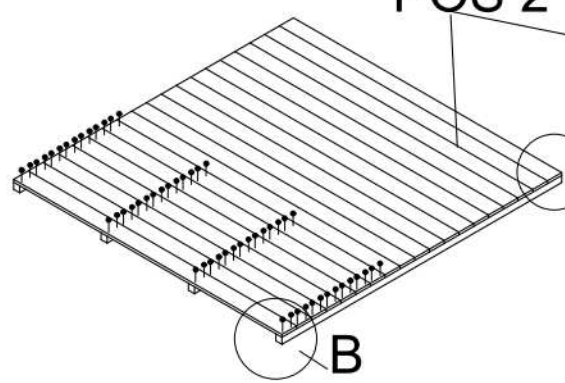

1.	G60148030		38x38x1728mm	4 X
2.	G2220960		15x99x1672mm	20X
3.	G2221389		836mm	6X
4.	G2223962		260mm	2X
5.	G2223960		364X1672mm	2X
6A	G2220563		18x98x555mm	6X
6B	G2220563		18x98x275mm	2X
7.	G2222354		43x90x1940mm	1 X
8A	G2224652		12x570x1050mm	4X
8B	G2224651		12x400x1050mm	4X
9.	G2227246		15x70x1070mm	4X
10.	G60147540		12x26x1070mm	12X
11.	G2223965		12x42x1770mm	14X
12A	G2223963		570x1770mm	1X
12B	G2223964		570x1770mm	1X
13.	G60147540		12x26x1152mm	1X
15.	G7061189		Viborg	1 X
16.	G6099908		Útm. Építési	1X
17.	G6065190		Útm. Általános	1 X

Sockelmaß  
Fundamentmaat  
Dimensions du socle  
Foundation size

2

POS

- 1.  38x38x1728 4X
- 2.  15x99x1672 20X

POS 1

A

B

POS 2

A

B

3

POS

3.

836 4X

24X

A