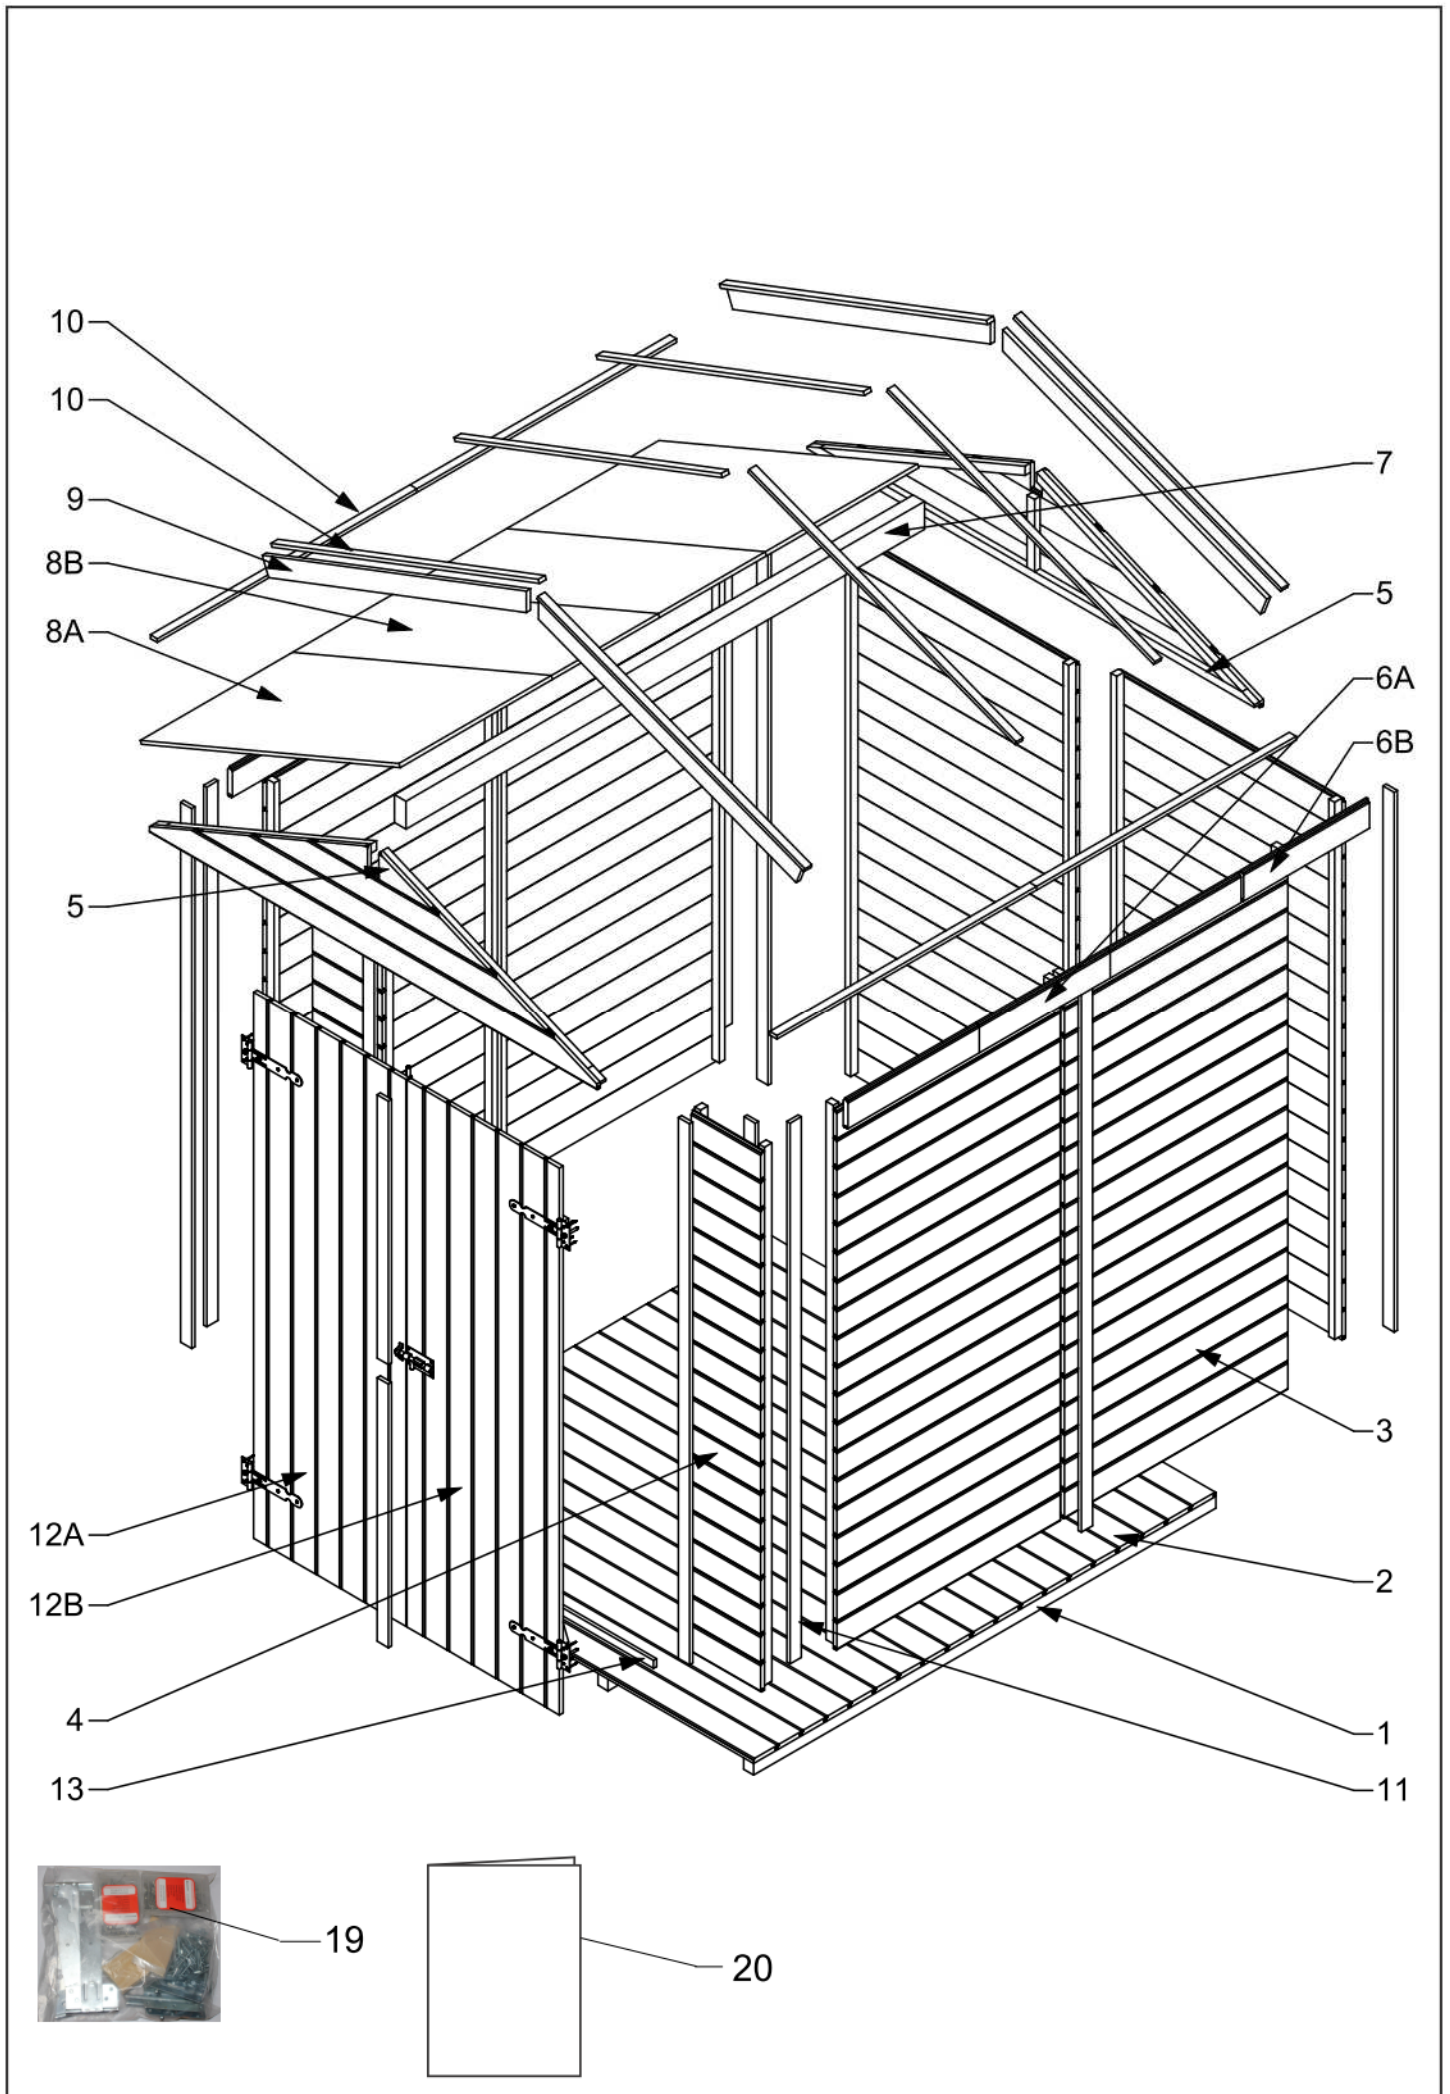

1.	G60148030		38x38x1728mm	4 X
2.	G2220960		15x99x1672mm	20X
3.	G2221389		836mm	6X
4.	G2223962		260mm	2X
5.	G2223960		364X1672mm	2X
6A	G2220563		18x98x555mm	6X
6B	G2220563		18x98x275mm	2X
7.	G2222354		43x90x1940mm	1 X
8A	G2224652		12x570x1050mm	4X
8B	G2224651		12x400x1050mm	4X
9.	G2227246		15x70x1070mm	4X
10.	G60147540		12x26x1070mm	12X
11.	G2223965		12x42x1770mm	14X
12A	G2223963		570x1770mm	1X
12B	G2223964		570x1770mm	1X
13.	G60147540		12x26x1152mm	1X
15.	G7061189		Viborg	1 X
16.	G6099908		Útm. Építési	1X
17.	G6065190		Útm. Általános	1 X