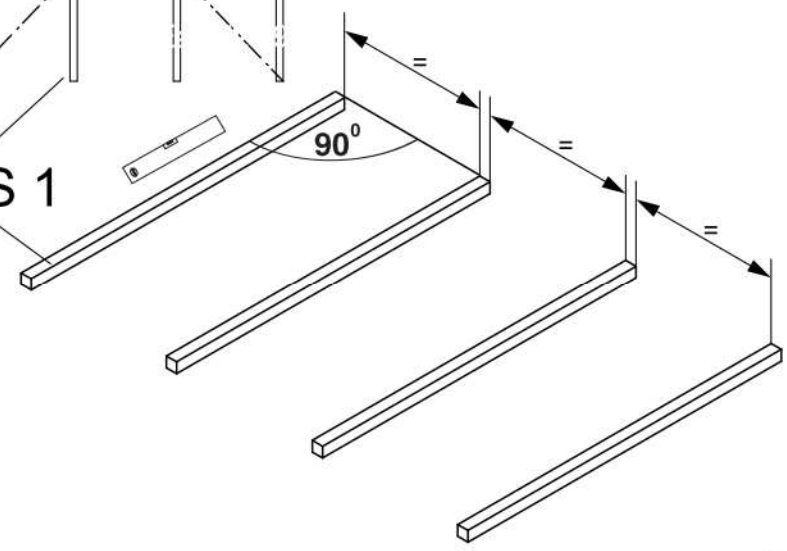

1.	G60148030		38x38x1728mm	4 X
2.	G2220960		15x99x1672mm	20X
3.	G2221389		836mm	6X
4.	G2223962		260mm	2X
5.	G2223960		364X1672mm	2X
6A	G2220563		18x98x555mm	6X
6B	G2220563		18x98x275mm	2X
7.	G2222354		43x90x1940mm	1 X
8A	G2224652		12x570x1050mm	4X
8B	G2224651		12x400x1050mm	4X
9.	G2227246		15x70x1070mm	4X
10.	G60147540		12x26x1070mm	12X
11.	G2223965		12x42x1770mm	14X
12A	G2223963		570x1770mm	1X
12B	G2223964		570x1770mm	1X
13.	G60147540		12x26x1152mm	1X
15.	G7061189		Viborg	1 X
16.	G6099908		Útm. Építési	1X
17.	G6065190		Útm. Általános	1 X

Sockelmaß  
Fundamentmaat  
Dimensions du socle  
Foundation size

2

POS

- 1.  38x38x1728 4X
- 2.  15x99x1672 20X

POS 1

A

B

POS 2