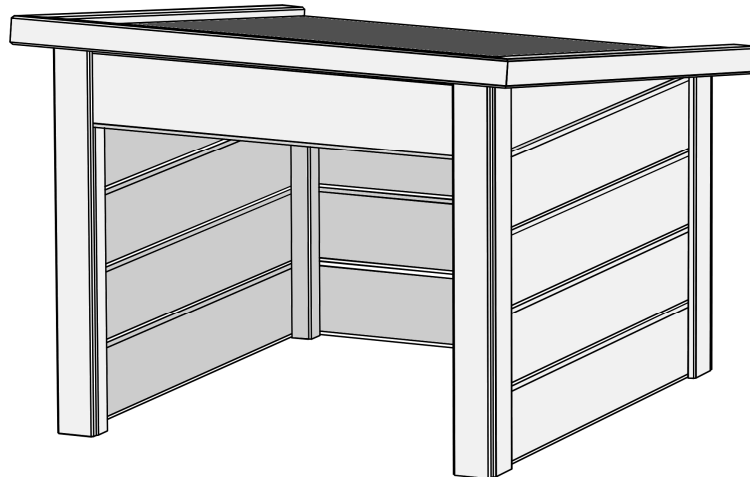

Mähroboter Garage

Art.-Nr.: 367.1000.20400

Alle Angaben in cm

Sockelmaß [cm]	Maß incl. Dachüberstand [cm]	Dachfläche [m ²]	Rückwandhöhe [cm]	Gesamthöhe [cm]	Grundfläche [m ²]	Rauminhalt [m ³]	Gewicht [kg]
67 x 75	78 x 86	0,64	46	61	0,5	0,27	24

Allgemeines:

- Unterstand für Mähroboter aus nordischem Fichtenholz
- alle Holzteile naturbelassen

Wandaufbau:

- 19 mm starke Nut- und Federbretter auf massiven Hölzern befestigt
- Einfahrtsöffnung: 56 x 45 cm

Dach:

- 19 mm starke OSB-Platte inkl. Dachpappe

Verpackung:

- 1 Paket inkl. Montagematerial und übersichtlicher Montageanleitung
- Verpackungsmaße: L/B/H = 95/91/9 cm

ZUVERLÄSSIGE QUALITÄT
Made in Germany