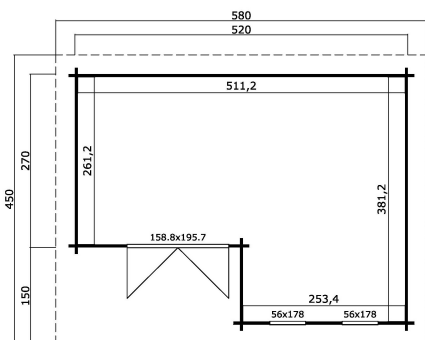

44
mm

3

10

VERPACKUNG: 1 PALETTE(N)

630 x 118 x 80 cm
1757 kg

EAN 4742913013802

DIMENSIONEN

Fläche	19.49 m ²
Gesamtmaß	4.50 x 5.80 m
Rauminhalt m ³	≈ 44.43 m ³
Seitenwandhöhe	≈ 2.22 m
Firsthöhe	≈ 2.34 m
Vordach	≈ 30 cm

FENSTER & TÜR

1 x Doppeltür (DGP+*)	158.8 x 195.7 cm
1 x Einzelfenster öffnet nach innen (DGP+*)	56.0 x 178.0 cm
1 x Einzelfenster öffnet nach innen (DGP+*)	56.0 x 178.0 cm

*DGP+: Premium+ mit Isolierverglasung

DACH UND FUSSBODEN

Dachbretter	18x90 mm
Fussbodenbretter	18x90 mm
Dachfläche	26.13 m ²
Dachwinkel	≈ 1.7 °
Imprägnierte Unterkonstruktion	45x45 mm

*Optional Dacheindeckung

WWW.LASITA.COM