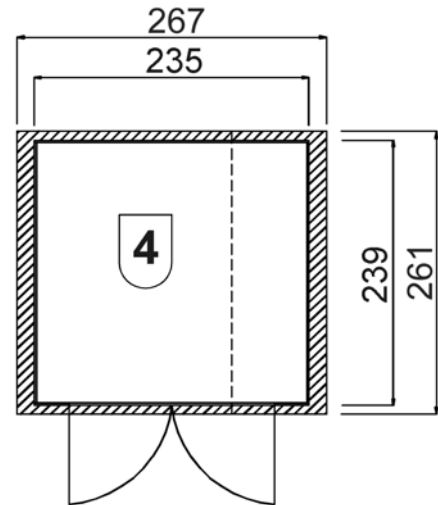

Massivholz – Gartenhaus

Art.-Nr.: 226.2424.13400

Angaben in cm

Sockelmaß [cm]	Maß incl. Dachüberstand [cm]	Innenmaß [cm]	Seitenwandhöhe ab Fundament [cm]	Gesamthöhe ab Fundament [cm]	Grundfläche [m ²]	Rauminhalt [m ³]	Gewicht [kg]
235 x 239	267 x 261	231 x 235	197	252	5,62	11,75	444

Wandaufbau

- ⇒21 mm starke Wandbohlen mit Nut und Feder
- ⇒Variantenreiche Gestaltung durch nachträglichen Einbau von Fenstern möglich

Tür

- ⇒Massive Doppeltür mit Zylinderschloß
- ⇒Durchgangsmaß: 165 x 173cm

Verpackung

- ⇒1 Paket inkl. Dachbelag, Montagematerial und übersichtlicher Montageanleitung
- ⇒Verpackungsmaße L/B/H: 245/120/59 cm