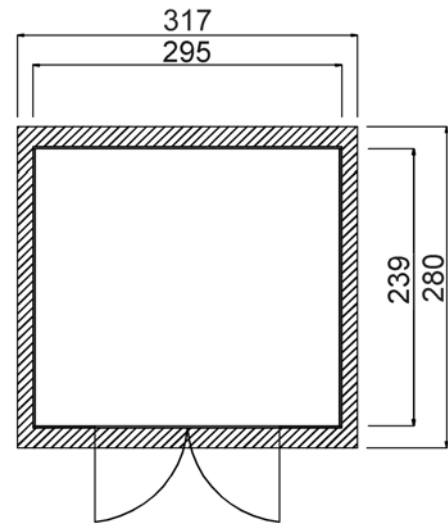

# Massivholz – Gartenhaus

Art.-Nr.: 227.3024.13400

Angaben in cm

Sockelmaß [cm]	Maß incl. Dachüberstand [cm]	Innenmaß [cm]	Seitenwandhöhe ab Fundament [cm]	Gesamthöhe ab Fundament [cm]	Grundfläche [m <sup>2</sup> ]	Rauminhalt [m <sup>3</sup> ]	Gewicht [kg]
295 x 239	317 x 280	295 x 239	207	217	7,05	14,59	515

## Tür

- ⇒ Massive Doppeltür mit Zylinderschloß
- ⇒ Durchgangsmaß: 165 x 173cm

## Verpackung

- ⇒ 1 Paket inkl. Dachbelag, Montagematerial und übersichtlicher Montageanleitung
- ⇒ Verpackungsmaße L/B/H: 295/120/55 cm