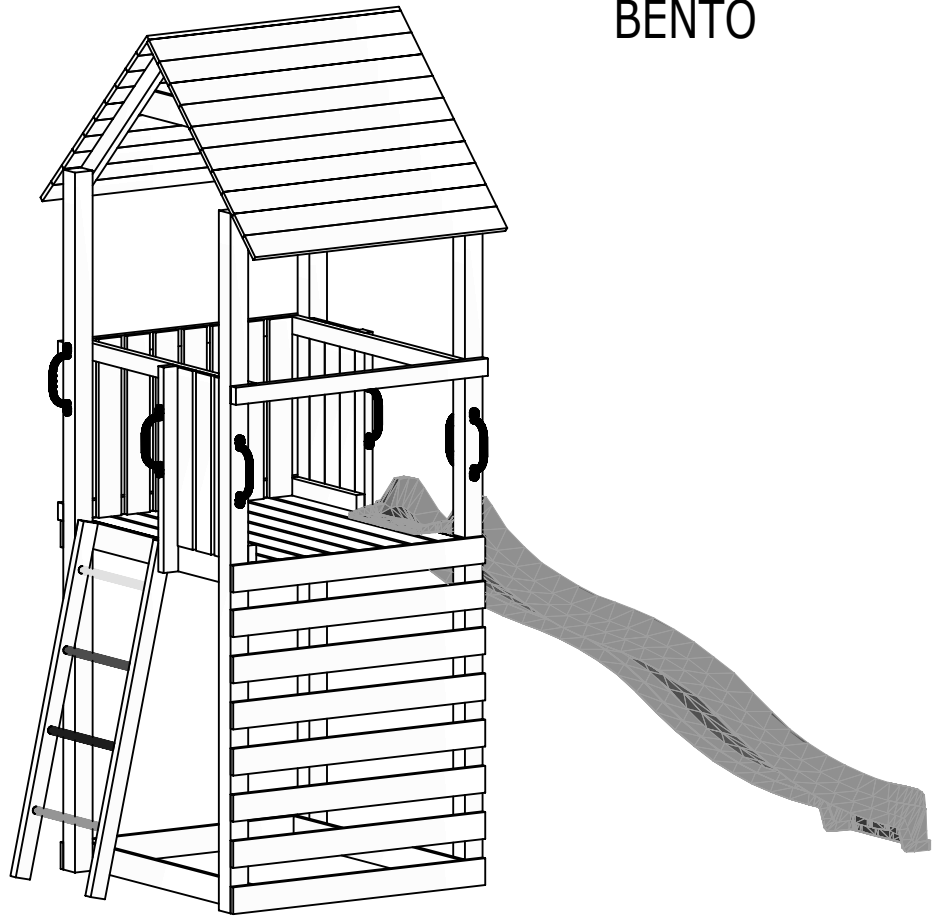

x2

MU

00166

x1

ZA

01351

x4

Lp.	Kod	Wymiary [mm]	szt.
1a	02878	70x70x2300mm	2
2a	02881	70x70x2300mm	2
3a	03041	32x58x350mm	1
4a	03043	32x58x296mm	1
5a	02953	16x90x1200mm	1
6a	00988	16x90x325mm	1

OS1 x4

W80 x8

T80 x4

5a 1,6x9,0x120cm x1

1a 7,0x7,0x230cm x2

6a 1,6x9,0x32,5cm x1

2a 7,0x7,0x230cm
x2

3a 3,2x5,8x35cm
x1