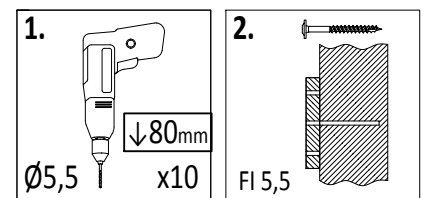

x2

MU

00166

x1

ZA

01351

x4

Lp.	Kod	Wymiary [mm]	szt.
1a	02878	70x70x2300mm	2
2a	02881	70x70x2300mm	2
3a	03041	32x58x350mm	1
4a	03043	32x58x296mm	1
5a	02953	16x90x1200mm	1
6a	00988	16x90x325mm	1

OS1 x4

W80 x8

T80 x4

5a 1,6x9,0x120cm x1

1a 7,0x7,0x230cm x2

6a 1,6x9,0x32,5cm x1

2a 7,0x7,0x230cm
x2

3a 3,2x5,8x35cm
x1

4a 3,2x5,8x29,6cm
x1

OS1 x2

W80 x8

T80 x2

MU x1

P17 x4

P30 x2

T60 x4