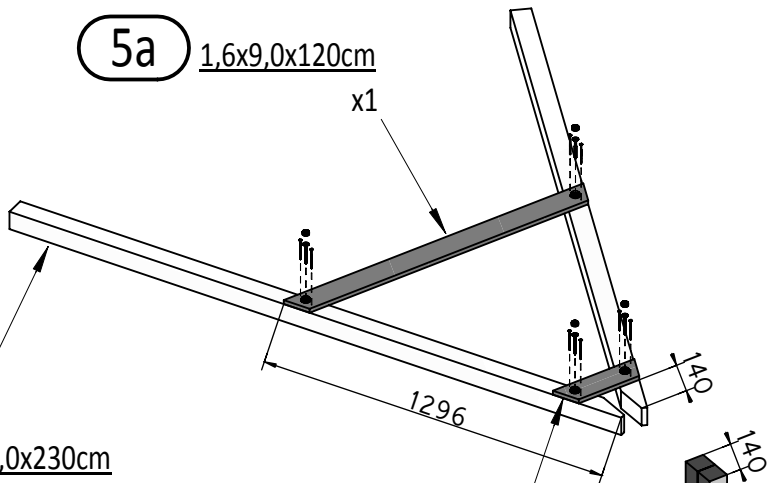

x2

MU

00166

x1

ZA

01351

x4

Lp.	Kod	Wymiary [mm]	szt.
1a	02878	70x70x2300mm	2
2a	02881	70x70x2300mm	2
3a	03041	32x58x350mm	1
4a	03043	32x58x296mm	1
5a	02953	16x90x1200mm	1
6a	00988	16x90x325mm	1

OS1 x4

W80 x8

T80 x4

5a 1,6x9,0x120cm x1

1a 7,0x7,0x230cm x2

6a 1,6x9,0x32,5cm x1

2a 7,0x7,0x230cm
x2

3a 3,2x5,8x35cm
x1

4a 3,2x5,8x29,6cm
x1

OS1 x2

W80 x8

T80 x2

MU x1

P17 x4

P30 x2

T60 x4