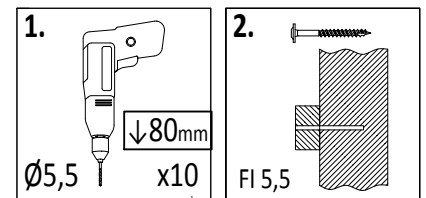

x2

MU

00166

x1

ZA

01351

x4

Lp.	Kod	Wymiary [mm]	szt.
1a	02878	70x70x2300mm	2
2a	02881	70x70x2300mm	2
3a	03041	32x58x350mm	1
4a	03043	32x58x296mm	1
5a	02953	16x90x1200mm	1
6a	00988	16x90x325mm	1

OS1 x4

W80 x8

T80 x4

5a 1,6x9,0x120cm x1

1a 7,0x7,0x230cm x2

6a 1,6x9,0x32,5cm x1

2a 7,0x7,0x230cm
x2

3a 3,2x5,8x35cm
x1

4a 3,2x5,8x29,6cm
x1

OS1 x2

W80 x8

T80 x2

MU x1

P17 x4

P30 x2

T60 x4