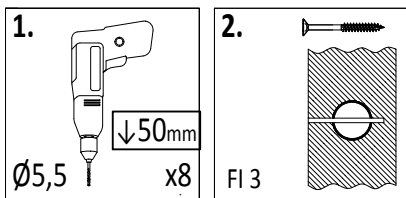

x2

MU

00166

x1

ZA

01351

x4

Lp.	Kod	Wymiary [mm]	szt.
1a	02878	70x70x2300mm	2
2a	02881	70x70x2300mm	2
3a	03041	32x58x350mm	1
4a	03043	32x58x296mm	1
5a	02953	16x90x1200mm	1
6a	00988	16x90x325mm	1

OS1 x4

W80 x8

T80 x4

5a 1,6x9,0x120cm x1

1a 7,0x7,0x230cm x2

6a 1,6x9,0x32,5cm x1

2a 7,0x7,0x230cm
x2

3a 3,2x5,8x35cm
x1

4a 3,2x5,8x29,6cm
x1

OS1 x2

W80 x8

T80 x2

MU x1

P17 x4

P30 x2

T60 x4