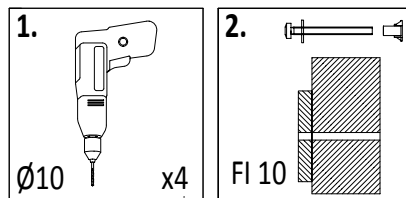

x2

MU

00166

x1

ZA

01351

x4

Lp.	Kod	Wymiary [mm]	szt.
1a	02878	70x70x2300mm	2
2a	02881	70x70x2300mm	2
3a	03041	32x58x350mm	1
4a	03043	32x58x296mm	1
5a	02953	16x90x1200mm	1
6a	00988	16x90x325mm	1

OS1 x4

W80 x8

T80 x4

5a 1,6x9,0x120cm x1

1a 7,0x7,0x230cm x2

6a 1,6x9,0x32,5cm x1

2a 7,0x7,0x230cm
x2

3a 3,2x5,8x35cm
x1

4a 3,2x5,8x29,6cm
x1

OS1 x2

W80 x8

T80 x2

MU x1

P17 x4

P30 x2

T60 x4