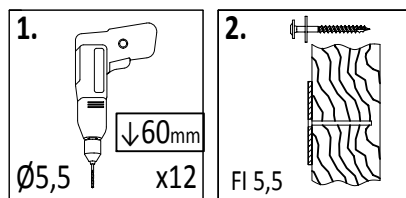

x2

MU

00166

x1

ZA

01351

x4

Lp.	Kod	Wymiary [mm]	szt.
1a	02878	70x70x2300mm	2
2a	02881	70x70x2300mm	2
3a	03041	32x58x350mm	1
4a	03043	32x58x296mm	1
5a	02953	16x90x1200mm	1
6a	00988	16x90x325mm	1

OS1 x4

W80 x8

T80 x4

5a 1,6x9,0x120cm x1

1a 7,0x7,0x230cm x2

6a 1,6x9,0x32,5cm x1

2a 7,0x7,0x230cm
x2

3a 3,2x5,8x35cm
x1

4a 3,2x5,8x29,6cm
x1

OS1 x2

W80 x8

T80 x2

MU x1

P17 x4

P30 x2

T60 x4