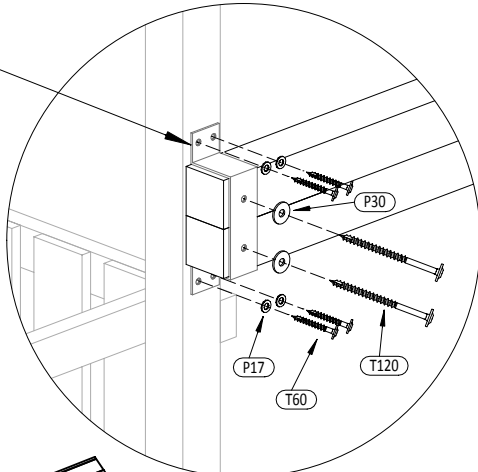

x2

MU

00166

x1

ZA

01351

x4

Lp.	Kod	Wymiary [mm]	szt.
1a	02878	70x70x2300mm	2
2a	02881	70x70x2300mm	2
3a	03041	32x58x350mm	1
4a	03043	32x58x296mm	1
5a	02953	16x90x1200mm	1
6a	00988	16x90x325mm	1

OS1 x4

W80 x8

T80 x4

5a 1,6x9,0x120cm x1

1a 7,0x7,0x230cm x2

6a 1,6x9,0x32,5cm x1

2a 7,0x7,0x230cm
x2

3a 3,2x5,8x35cm
x1

4a 3,2x5,8x29,6cm
x1

OS1 x2

W80 x8

T80 x2

MU x1

P17 x4

P30 x2

T60 x4