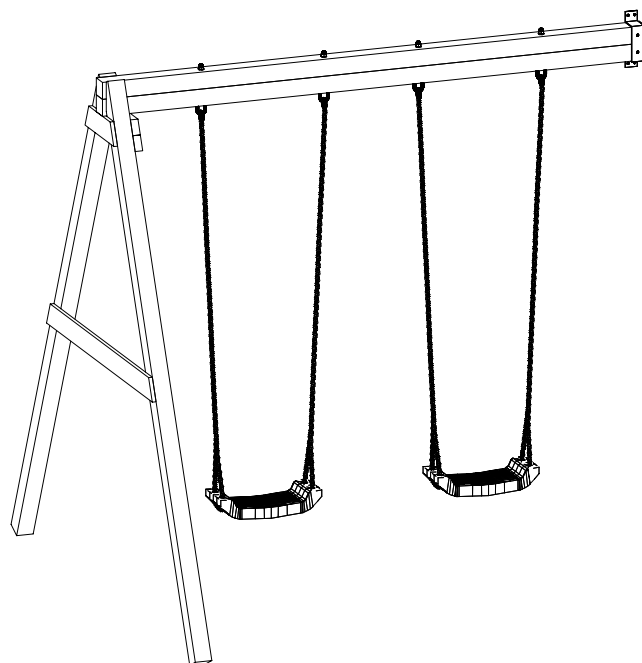

MODUL

Doppelschaukel f. BENTO

(205 x 229 x h215cm)

003_03420_20032018

MONTAGEANLEITUNG

MODULE

Double balançoire p. BENTO

(205 x 229 x h215cm)

003_03420_20032018

GUIDE D'INSTALLATION

ACHTUNG!

Nur für den privaten, häuslichen Bereich.
Ausschließlich für die Verwendung im Freien.
Nicht geeignet für Kinder unter 3 Jahren.
Stolper- und / oder Sturzgefahr
Höchstgewicht pro Einzelkind beträgt 50 kg
Der Aufenthalt auf diesem Spielturm ist max. : 2.
Kindern gleichzeitig erlaubt.

AVERTISSEMENT!

Aire exclusivement destinée à un usage privé.
Aire exclusivement destinée à un usage en extérieur.
Prévue pour les enfants de plus de 3 ans.
Danger de chute ou de choc.
Poids maximal d'un utilisateur : 50 kg.
Nombre maximal d'utilisateurs présents en même temps sur la même aire de jeux: 2.

Ø5,5

01372

x1

PLT

00197

x1

SE

00001