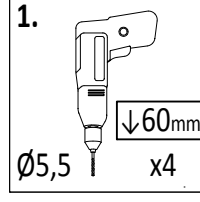

x2

MU

00166

x1

ZA

01351

x4

Lp.	Kod	Wymiary [mm]	szt.
1a	02878	70x70x2300mm	2
2a	02881	70x70x2300mm	2
3a	03041	32x58x350mm	1
4a	03043	32x58x296mm	1
5a	02953	16x90x1200mm	1
6a	00988	16x90x325mm	1

OS1 x4

W80 x8

T80 x4

5a 1,6x9,0x120cm x1

1a 7,0x7,0x230cm x2

6a 1,6x9,0x32,5cm x1

2a 7,0x7,0x230cm
x2

3a 3,2x5,8x35cm
x1

4a 3,2x5,8x29,6cm
x1

OS1 x2

W80 x8

T80 x2

MU x1

P17 x4

P30 x2

T60 x4