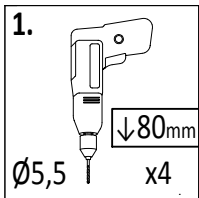

Ø5,5

01372

x1

PLT

00197

x1

SE

00001

x2

MU

00166

x1

ZA

01351

x4

Lp.	Kod	Wymiary [mm]	szt.
1a	02878	70x70x2300mm	2
2a	02881	70x70x2300mm	2
3a	03041	32x58x350mm	1
4a	03043	32x58x296mm	1
5a	02953	16x90x1200mm	1
6a	00988	16x90x325mm	1

OS1 x4

W80 x8

T80 x4

5a 1,6x9,0x120cm x1

1a 7,0x7,0x230cm x2

6a 1,6x9,0x32,5cm x1

2a 7,0x7,0x230cm
x2

3a 3,2x5,8x35cm
x1

4a 3,2x5,8x29,6cm
x1

OS1 x2

W80 x8

T80 x2

MU x1

P17 x4

P30 x2

T60 x4