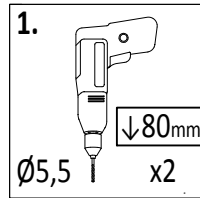

x2

MU

00166

x1

ZA

01351

x4

Lp.	Kod	Wymiary [mm]	szt.
1a	02878	70x70x2300mm	2
2a	02881	70x70x2300mm	2
3a	03041	32x58x350mm	1
4a	03043	32x58x296mm	1
5a	02953	16x90x1200mm	1
6a	00988	16x90x325mm	1

OS1 x4

W80 x8

T80 x4

5a 1,6x9,0x120cm x1

1a 7,0x7,0x230cm x2

6a 1,6x9,0x32,5cm x1

2a 7,0x7,0x230cm
x2

3a 3,2x5,8x35cm
x1

4a 3,2x5,8x29,6cm
x1

OS1 x2

W80 x8

T80 x2

MU x1

P17 x4

P30 x2

T60 x4