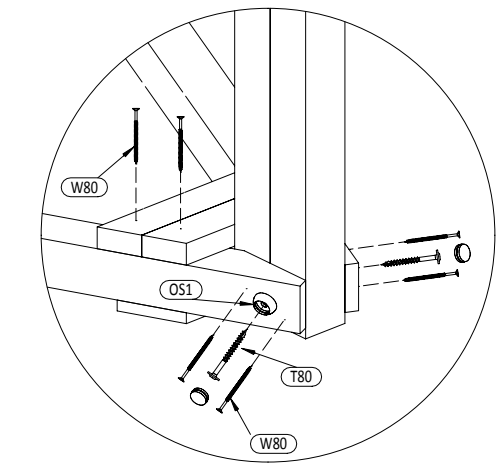

x2

MU

00166

x1

ZA

01351

x4

Lp.	Kod	Wymiary [mm]	szt.
1a	02878	70x70x2300mm	2
2a	02881	70x70x2300mm	2
3a	03041	32x58x350mm	1
4a	03043	32x58x296mm	1
5a	02953	16x90x1200mm	1
6a	00988	16x90x325mm	1

OS1 x4

W80 x8

T80 x4

5a 1,6x9,0x120cm x1

1a 7,0x7,0x230cm x2

6a 1,6x9,0x32,5cm x1

2a 7,0x7,0x230cm
x2

3a 3,2x5,8x35cm
x1

4a 3,2x5,8x29,6cm
x1

OS1 x2

W80 x8

T80 x2

MU x1

P17 x4

P30 x2

T60 x4