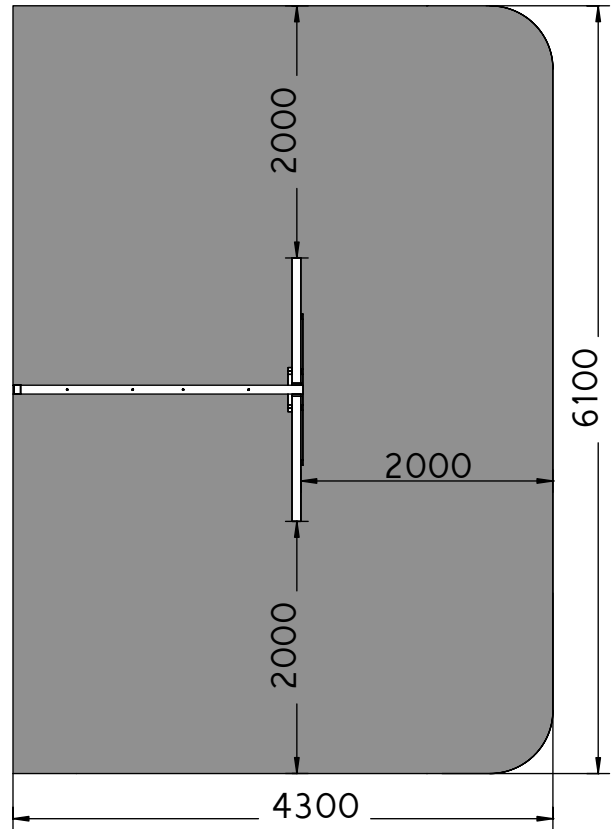

Ø5,5

01372

x1

PLT

00197

x1

SE

00001

x2

MU

00166

x1

ZA

01351

x4

Lp.	Kod	Wymiary [mm]	szt.
1a	02878	70x70x2300mm	2
2a	02881	70x70x2300mm	2
3a	03041	32x58x350mm	1
4a	03043	32x58x296mm	1
5a	02953	16x90x1200mm	1
6a	00988	16x90x325mm	1

OS1 x4

W80 x8

T80 x4

5a 1,6x9,0x120cm x1

1a 7,0x7,0x230cm x2

6a 1,6x9,0x32,5cm x1

2a 7,0x7,0x230cm
x2

3a 3,2x5,8x35cm
x1

4a 3,2x5,8x29,6cm
x1

OS1 x2

W80 x8

T80 x2

MU x1

P17 x4

P30 x2

T60 x4