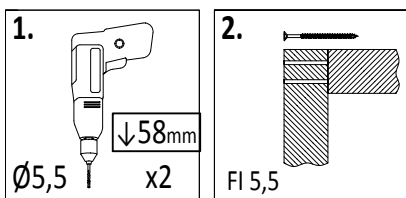

x2

MU

00166

x1

ZA

01351

x4

Lp.	Kod	Wymiary [mm]	szt.
1a	02878	70x70x2300mm	2
2a	02881	70x70x2300mm	2
3a	03041	32x58x350mm	1
4a	03043	32x58x296mm	1
5a	02953	16x90x1200mm	1
6a	00988	16x90x325mm	1

OS1 x4

W80 x8

T80 x4

5a 1,6x9,0x120cm x1

1a 7,0x7,0x230cm x2

6a 1,6x9,0x32,5cm x1

2a 7,0x7,0x230cm
x2

3a 3,2x5,8x35cm
x1

4a 3,2x5,8x29,6cm
x1

OS1 x2

W80 x8

T80 x2

MU x1

P17 x4

P30 x2

T60 x4