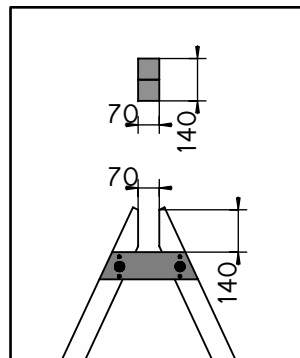

x2

MU

00166

x1

ZA

01351

x4

Lp.	Kod	Wymiary [mm]	szt.
1a	02878	70x70x2300mm	2
2a	02881	70x70x2300mm	2
3a	03041	32x58x350mm	1
4a	03043	32x58x296mm	1
5a	02953	16x90x1200mm	1
6a	00988	16x90x325mm	1

OS1 x4

W80 x8

T80 x4

5a 1,6x9,0x120cm x1

1a 7,0x7,0x230cm x2

6a 1,6x9,0x32,5cm x1

2a 7,0x7,0x230cm
x2

3a 3,2x5,8x35cm
x1

4a 3,2x5,8x29,6cm
x1

OS1 x2

W80 x8

T80 x2

MU x1

P17 x4

P30 x2

T60 x4