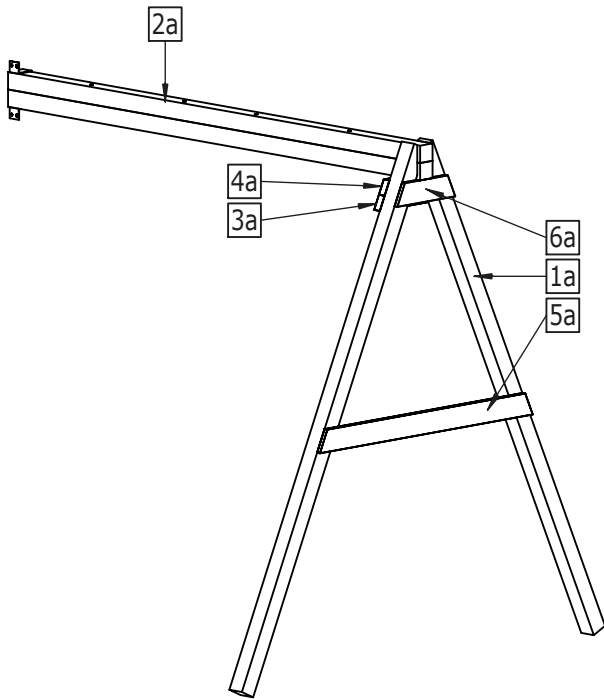

Ø5,5

01372

x1

PLT

00197

x1

SE

00001

x2

MU

00166

x1

ZA

01351

x4

Lp.	Kod	Wymiary [mm]	szt.
1a	02878	70x70x2300mm	2
2a	02881	70x70x2300mm	2
3a	03041	32x58x350mm	1
4a	03043	32x58x296mm	1
5a	02953	16x90x1200mm	1
6a	00988	16x90x325mm	1

OS1 x4

W80 x8

T80 x4

5a 1,6x9,0x120cm x1

1a 7,0x7,0x230cm x2

6a 1,6x9,0x32,5cm x1

2a 7,0x7,0x230cm
x2

3a 3,2x5,8x35cm
x1

4a 3,2x5,8x29,6cm
x1

OS1 x2

W80 x8

T80 x2

MU x1

P17 x4

P30 x2

T60 x4